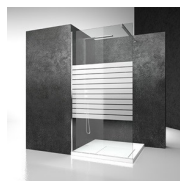

PARETE FISSA DIVISORIA

SK / SK-IN

PREVENTIVO

DOVE ACQUISTARE

© Copyright 2024 Vismaravetro srl

Cabina doccia ad angolo formata da un cristallo fisso posto a parete divisoria.

Sk-in rappresenta un programma completo per box doccia walk-in, caratterizzate da elementi fissi in cristallo e dall'assenza di porte.

COMPONENTI

SK

PARETE FISSA DIVISORIA PER PIATTI DOCCIA IN NICCHIA O AD ANGOLO.

LA PARETE SK È SEMPRE REALIZZATA SU MISURA (DI CM IN CM).
SPECIFICARE SEMPRE LA POSIZIONE DESTRA DX O SINISTRA SX.

CARATTERISTICHE

CRISTALLI TEMPERATI
SPECIALI 29 - CRISTALLO
MADRAS NUVOLE

CRISTALLI TEMPERATI
SPECIALI 11 - KATHEDRAL

DECORI

DECORI GEOMETRICI D50

DECORI GEOMETRICI D51

DECORI GEOMETRICI D52

DECORI GEOMETRICI D60

DECORI GEOMETRICI D61