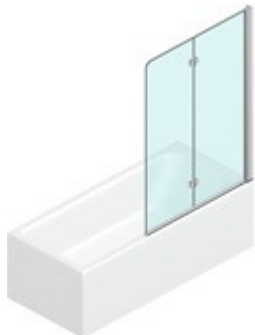

Vismaravetro, con la consueta attenzione all'evolversi dell'ambiente bagno, ha realizzato una serie di pareti doccia per le vasche.

Si tratta di pannelli in cristallo temperato di diverse dimensioni, progettati per completare la funzionalità delle vasche da bagno.

Il pannello in vetro permette di usare la vasca da bagno come se fosse una vera e propria doccia, limitando la fuoriuscita di schizzi e d'acqua durante la doccia.

Design Centro Progetti Vismara

DIMENSIONI

APERTURA PIEGHEVOLE

POSSIBILITÀ DI RIPIEGARE I PANNELLI CONTRO LA TESTATA DELLA VASCA

PRODOTTO MARCHIATO CE

Prodotto conforme alla norma europea UNI-EN14428 e marchiato CE

PROFILI INFERIORI IN PVC PER LA TENUTA DELL'ACQUA

COMPONENTI

SV

PARETE DOCCIA PIEGHEVOLE PER VASCA DA BAGNO.

CARATTERISTICHE

- Estensibilità di 20 mm
- Possibilità di ripiegare i pannelli contro la testata della vasca
- Apertura pieghevole
- Profili inferiori in PVC per la tenuta dell'acqua
- S.M.F. Sistema di montaggio facile
- Prodotto marchiato CE
- Su misura (di cm in cm)
- Doppia possibilità di messa a piombo ad installazione cabina ultimata.