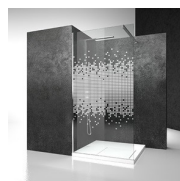

DECORI GRAFICI D54