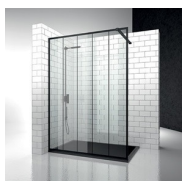

DECORI GEOMETRICI P31
DECORO VERTICAL