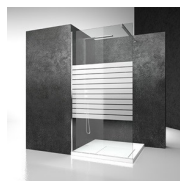

PARETE FISSA DIVISORIA

SK / SK-IN

PREVENTIVO

DOVE ACQUISTARE

© Copyright 2024 Vismaravetro srl

Cabina doccia in nicchia formata da un cristallo fisso posto a parete divisoria.

Sk-in rappresenta un programma completo per box doccia walk-in, caratterizzate da elementi fissi in cristallo e dall'assenza di porte.

COMPONENTI

SK

PARETE FISSA DIVISORIA PER PIATTI DOCCIA IN NICCHIA O AD ANGOLO.

LA PARETE SK È SEMPRE REALIZZATA SU MISURA (DI CM IN CM).
SPECIFICARE SEMPRE LA POSIZIONE DESTRA DX O SINISTRA SX.

CARATTERISTICHE

CRISTALLI TEMPERATI
SPECIALI 29 - CRISTALLO
MADRAS NUVOLE

CRISTALLI TEMPERATI
SPECIALI 11 - KATHEDRAL

DECORI

DECORI GEOMETRICI D50

DECORI GEOMETRICI D51

DECORI GEOMETRICI D52

DECORI GEOMETRICI D60

DECORI GEOMETRICI D61