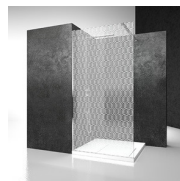

DECORI GRAFICI P70
NEVERENDING