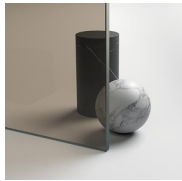

## PROFILI

PROFILI COLORI  
METALLICI 09 - NERO  
OPACO

PROFILI COLORI  
METALLICI 21 - ARGENTO  
LUCIDO

PROFILI COLORI  
METALLICI 23 - ORO  
LUCIDO

PROFILI COLORI  
METALLICI 32 - BRONZO  
SATINATO

PROFILI COLORI  
METALLICI 42 - BRONZO  
ANTICO

PROFILI COLORI  
METALLICI 52 - BRONZO  
SPAZZOLATO

PROFILI COLORI  
METALLICI 61 - FINITURA  
ACCIAIO SPAZZOLATO

PROFILI COLORI  
METALLICI 35 - ORO MATT

PROFILI COLORI  
METALLICI 34 - RAME  
SATINATO

CRISTALLI