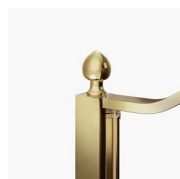

DÉCORS GRAPHIQUES P70  
GOLD

DÉCORS NATURELS P16  
GOLD

OPTIONS

ACCESSOIRE DE NETTOYAGE VIRGOLA

ACCESSOIRES PERSONAL GLASS

ACCESSOIRES PORTE-SERVIETTES GOLD PST

ACCESSOIRES ÉLÉMENT DÉCORATIF GOLD TDG

ACCESSOIRES PORTE-SERVIETTES GOLD PSG