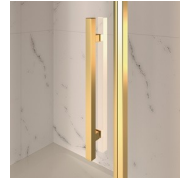

## Cabine de douche style classique MADE IN ITALY

GLB+GLG / GOLD

DEVIS →

OÙ ACHETER →

© Copyright 2024 Vismaravetro srl

Cabine de douche de style classique pour receveurs de douche en angle avec 2 portes pivotantes à 180 °.  
Le profilé supérieur en forme d'arche, les finitions élégantes des profilés et des verres, le choix parmi de nombreux accessoires raffinés soulignent l'expression décorative de cette cabine de douche.

## ELÉMENTS COMPLÉMENTS

POIGNÉS M2R STANDARD

ELÉMENTS DÉCORATIFS  
TDG

PORTE-SERVIETTES PSG

POIGNÉS QMA

BARRE DE RIGIDITÉ PST  
GOLD

---