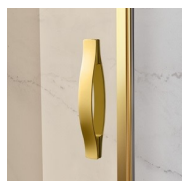

ELÉMENTS COMPLÉMENTS

POIGNÉS M2R STANDARD