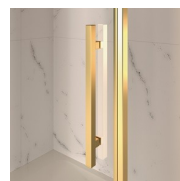

## Cabine de douche style classique MADE IN ITALY

GLN / GOLD

DEVIS [→](#)

OÙ ACHETER [→](#)

© Copyright 2024 Vismaravetro srl

Cabine de douche de style classique pour receveurs de douche en niche avec 1 porte pivotante à 180 °.  
Le profilé supérieur en forme d'arche, les finitions élégantes des profilés et des verres, le choix parmi de nombreux accessoires raffinés soulignent l'expression décorative de cette cabine de douche.

## ELÉMENTS COMPLÉMENTS

POIGNÉS M2R STANDARD

ELÉMENTS DÉCORATIFS  
TDG

PORTE-SERVIETTES PSG

POIGNÉS QMA

BARRE DE RIGIDITÉ PST  
GOLD

---