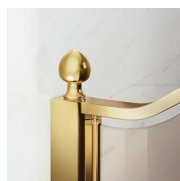

ELÉMENTS DÉCORATIFS
TDG