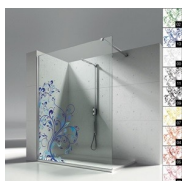

DÉCORS NATURELS P16 AZULEJOS

DÉCORS NATURELS P19 SOUFFLE

OPTIONS

ACCESSOIRE DE
NETTOYAGE VIRGOLA

ACCESSOIRES PERSONAL
GLASS

COLONNE ÉQUIPÉE AMICO

COLONNE ÉQUIPÉE
BASKET

RECEVEURS DE DOUCHE
ALIAS