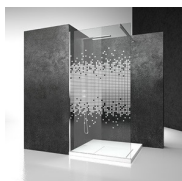

Cabine de douche pivotante

SA+SF / SINTESI

DEVIS →

OÙ ACHETER →

© Copyright 2024 Vismaravetro srl

SA+SF est une cabine pour receveur de douche en angle, composée d'une porte et d'un élément fixe.

Sintesi est un programme de parois de douche qui, interprétant la tendance actuelle du marché, parvient à obtenir des résultats extraordinaires: combinant l'avantage esthétique de l'absence de cadre avec la simplicité et la facilité de montage, cette dernière obtenue grâce à un système innovant de réglementation, est vraiment à la portée de tous.

CARACTERISTIQUE

- Ouverture battante vers l'extérieur.
- Extensibilité de 20 mm.
- Fermeture magnétique.
- S.M.F. Système de montage facile
- Produit avec marquage CE
- Sur mesure (de cm en cm)
- Double possibilité de de mise à plomb et installation cabine de douche complétée.

DIMENSIONS

L: Min 68 - Max 129 cm
H: Min 150 - Max 230 cm
H standard: 196 cm

SF

PAROI FIXE QUI, UNIE À UNE PORTE, FORME UNE CABINE POUR RECEVEUR DE DOUCHE EN ANGLE.

CARACTERISTIQUE

- Extensibilité de 20 mm.
- Fermeture magnétique.
- S.M.F. Système de montage facile
- Produit avec marquage CE
- Sur mesure (de cm en cm)
- Double possibilité de de mise à plomb et installation cabine de douche complétée.

DÉCORATIONS D50

DÉCORATIONS D51

DÉCORATIONS D52

DÉCORATIONS D60

DÉCORATIONS D61

DÉCORATIONS P32 DÉCOR SQUARE

DÉCORS GRAPHIQUES D54

DÉCORS GRAPHIQUES D55