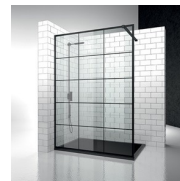

DÉCORATIONS P30 DÉCOR FRAME