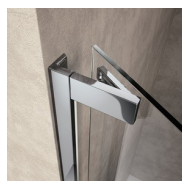

ELÉMENTS COMPLÉMENTS

CHARNIÈRES FLR - FLARE
STANDARD