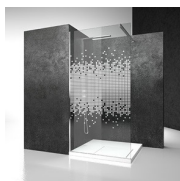

DÉCORS GRAPHIQUES D54