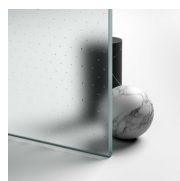

VERRES 04 - GLACE
TRANSPARENT

VERRES 06 - GLACE
RÉFLÉCHISSANT

VERRES 07 - GLACE GRIS

VERRES 08 - GLACE SATINÉ

VERRES 12 - GLACE EXTRA-
CLAIRE

VERRES TREMPÉS
STRATIFIÉS 10 - VERRE
EXTRA-REFLEX

VERRES TREMPÉS
STRATIFIÉS 14 - VERRE
EXTRA-CLAIR SATINÉ

VERRES TREMPÉS
STRATIFIÉS 19 - VERRE
MADRAS "PAVÉ"

VERRES TREMPÉS
STRATIFIÉS 29 - VERRE
MADRAS NUVOLE

VERRES TREMPÉS
STRATIFIÉS 11 -
KATHEDRAL

DÉCORS

OPTIONS

ACCESSOIRE DE NETTOYAGE VIRGOLA

ACCESSOIRES PERSONAL GLASS