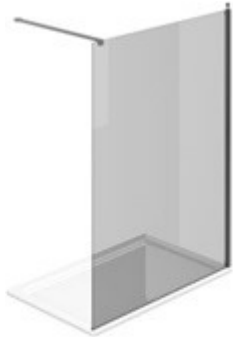

COMPOSANTS

GSK

PAROI FIXE DE SÉPARATION POUR RECEVEURS
EN NICHE OU EN ANGLE.

CARACTERISTIQUE

- Extensible de 20 mm. de chaque côté.
- Double possibilité de de mise à plomb et installation cabine de douche complétée.
- S.M.F. Système de montage facile
- Produit avec marquage CE
- Sur mesure (de cm en cm)

MATÉRIAUX

- Glace trempée sécurisée de 8 mm
- Profilés en aluminium anodisé.

DIMENSIONS

L: Min 78 - Max 180 cm
H: Min 150 - Max 220 cm
H standard: 195 cm