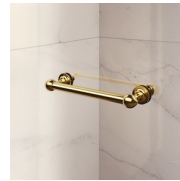

PORTE-SERVIETTES PSG