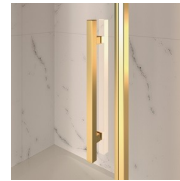

POIGNÉS QMA