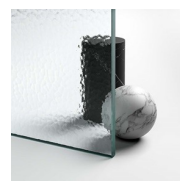

VERRES 04 - GLACE
TRANSPARENT

VERRES 06 - GLACE
RÉFLÉCHISSANT

VERRES 07 - GLACE GRIS

VERRES 08 - GLACE SATINÉ

VERRES 12 - GLACE EXTRA-
CLAIRE

VERRES TREMPÉS
STRATIFIÉS 10 - VERRE
EXTRA-REFLEX

VERRES TREMPÉS
STRATIFIÉS 14 - VERRE
EXTRA-CLAIR SATINÉ

VERRES TREMPÉS
STRATIFIÉS 19 - VERRE
MADRAS "PAVÉ"

VERRES TREMPÉS
STRATIFIÉS 29 - VERRE
MADRAS NUVOLE

VERRES TREMPÉS
STRATIFIÉS 11 -
KATHEDRAL

DÉCORS

OPTIONS

ACCESSOIRE DE NETTOYAGE VIRGOLA

ACCESSOIRES PERSONAL GLASS