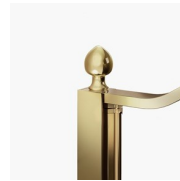

Design Centro Progetti Vismara

DIMENSIONS

L: Min 78 - Max 180 cm
H: Min 150 - Max 220 cm
H standard: 195 cm

PLUS

ACCESSOIRES RAFFINÉS

Embouts décoratifs plaqués or, poignées parsemées de cristaux Swarovski, poignées porte-serviette ... nombreux sont les accessoires que vous pouvez choisir pour améliorer et personnaliser vos cabines de douche de la série Gold. Même les parois en verre peuvent être enrichies avec des lignes en arc ou des décorations spéciales.

VERRES TREMPÉS
STRATIFIÉS 19 - VERRE
MADRAS "PAVÉ"

VERRES TREMPÉS
STRATIFIÉS 29 - VERRE
MADRAS NUVOLE

VERRES TREMPÉS
STRATIFIÉS 11 -
KATHEDRAL

DÉCORS

OPTIONS

ACCESSOIRE DE NETTOYAGE VIRGOLA

ACCESSOIRES PERSONAL GLASS

ACCESSOIRES PORTE-SERVIETTES GOLD PST

ACCESSOIRES ÉLÉMENT DÉCORATIF GOLD TDG

ACCESSOIRES PORTE-SERVIETTES GOLD PSG

COLONNE ÉQUIPÉE AMICO

COLONNE ÉQUIPÉE BASKET

PAROI DE SÉPARATION SCREEN

PAROI DE SÉPARATION SCREEN