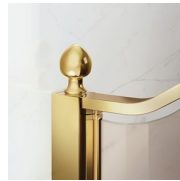

Cabine de douche style classique MADE IN ITALY

GSK / GOLD

DEVIS →

OÙ ACHETER →

© Copyright 2024 Vismaravetro srl

Cabine de douche walk-in de style classique pour receveurs de douche en angle, composée d'une paroi de verre posée seule.

Design Centro Progetti Vismara

DIMENSIONS

L: Min 78 - Max 180 cm
H: Min 150 - Max 220 cm
H standard: 195 cm

PLUS

ACCESSOIRES RAFFINÉS

Embouts décoratifs plaqués or, poignées parsemées de cristaux Swarovski, poignées porte-serviette ... nombreux sont les accessoires que vous pouvez choisir pour améliorer et personnaliser vos cabines de douche de la série Gold. Même les parois en verre peuvent être enrichies avec des lignes en arc ou des décorations spéciales.

MATÉRIAUX

- Glace trempée sécurisée de 8 mm
- Profilés en aluminium anodisé.

DIMENSIONS

L: Min 78 - Max 180 cm
H: Min 150 - Max 220 cm
H standard: 195 cm

ELÉMENTS COMPLÉMENTS

BARRE DE RIGIDITÉ K

POIGNÉS M2R STANDARD