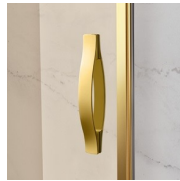

Design Centro Progetti Vismara

DIMENSIONS

L: Min 78 - Max 180 cm
H: Min 150 - Max 220 cm
H standard: 195 cm

PLUS

ACCESSOIRES RAFFINÉS

Embouts décoratifs plaqués or, poignées parsemées de cristaux Swarovski, poignées porte-serviette ... nombreux sont les accessoires que vous pouvez choisir pour améliorer et personnaliser vos cabines de douche de la série Gold. Même les parois en verre peuvent être enrichies avec des lignes en arc ou des décorations spéciales.

MATÉRIAUX

- Glace trempée sécurisée de 8 mm
- Profilés en aluminium anodisé.

DIMENSIONS

L: Min 78 - Max 180 cm
H: Min 150 - Max 220 cm
H standard: 195 cm

ELÉMENTS COMPLÉMENTS

BARRE DE RIGIDITÉ K

POIGNÉS M2R STANDARD