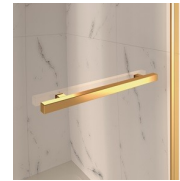

BARRE DE RIGIDITÉ PST
GOLD