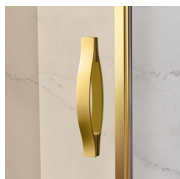

MATÉRIAUX

- Portes en glace trempée sécurisée de 6mm.
- Parties fixes en glace trempée sécurisée de 8mm.
- Profilés en aluminium anodisé.

DIMENSIONS

L: Min 88 - Max 100 cm

H: Min 0 - Max 0 cm

H standard: 195 cm

ELÉMENTS COMPLÉMENTS

POIGNÉS M2R STANDARD

ELÉMENTS DÉCORATIFS
TDG

PROFILÉS

PROFILÉS ANODISÉS 09 -
NOIR MAT

PROFILÉS ANODISÉS 21 -
ARGENT BRILLANT

PROFILÉS ANODISÉS 23 -
OR BRILLANT

PROFILÉS ANODISÉS 42 -
BRONZE ANTIQUE