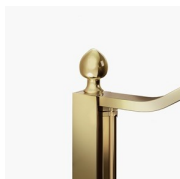

ACCESSOIRES RAFFINÉS

Embouts décoratifs plaqués or, poignées parsemées de cristaux Swarovski, poignées porte-serviette ... nombreux sont les accessoires que vous pouvez choisir pour améliorer et personnaliser vos cabines de douche de la série Gold. Même les parois en verre peuvent être enrichies avec des lignes en arc ou des décorations spéciales.

ACCESSOIRE DE
NETTOYAGE VIRGOLA

ACCESSOIRES ÉLÉMENT
DÉCORATIF GOLD TDG

COLONNE ÉQUIPÉE AMICO

COLONNE ÉQUIPÉE
BASKET

PAROI DE SÉPARATION
SCREEN

RECEVEURS DE DOUCHE
V.I.P.

TRAITEMENT ANTI-
CALCAIRE TRAITEMENT
PRÉVENTIF ANTICALCAIRE
(TPA)