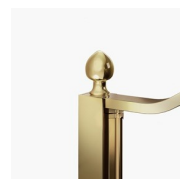

## OPTIONS

ACCESSOIRE DE NETTOYAGE VIRGOLA

ACCESSOIRES PERSONAL GLASS

ACCESSOIRES PORTE-SERVIETTES GOLD PSG

ACCESSOIRES PORTE-SERVIETTES GOLD PST

ACCESSOIRES ÉLÉMENT DÉCORATIF GOLD TDG

COLONNE ÉQUIPÉE AMICO