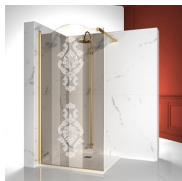

DÉCORS

DÉCORS GRAPHIQUES
P26/A26 GOLD