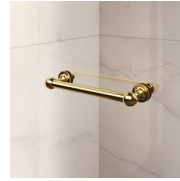

Design Centro Progetti Vismara

DIMENSIONS

L: Min 158 - Max 219 cm
P: Min 68 - Max 119 cm
H: Min 180 - Max 205 cm
H standard: 195 cm

PLUS

ACCESSOIRES RAFFINÉS

Embouts décoratifs plaqués or, poignées parsemées de cristaux Swarovski, poignées porte-serviette ... nombreux sont les accessoires que vous pouvez choisir pour améliorer et personnaliser vos cabines de douche de la série Gold. Même les parois en verre peuvent être enrichies avec des lignes en arc ou des décorations spéciales.

COMPOSANTS

GLG

PAROI FIXE QUI, ASSOCIÉE À UNE PORTE, FORME UNE CABINE DE DOUCHE D'ANGLE OU EN APPLIQUE (3 CÔTÉS)

CARACTERISTIQUE

- Extensibilité de 20 mm.
- S.M.F. Système de montage facile
- Produit conforme à la norme
- Sur mesure (de cm en cm)
- Produit avec marquage CE
- Extensibilité de 40 mm.
- Double possibilité de de mise à plomb et installation cabine de douche complétée.

ELÉMENTS COMPLÉMENTS

POIGNÉS M2R STANDARD

ÉTRIER DE RIGIDITÉ ÉTRIER Q

ELÉMENTS DÉCORATIFS TDG

PORTE-SERVIETTES PSG

POIGNÉS QMA

BARRE DE RIGIDITÉ PST GOLD

PROFILÉS