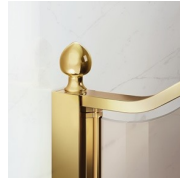

Cabine-de-douche- classique-gold-GLG- GL4-GLG

GLG+GL4+GLG / GOLD

DEVIS →

OÙ ACHETER →

© Copyright 2024 Vismaravetro srl

Cabine de douche de style classique pour receveurs de douche en applique (3 côtés) est composée l'élément ouvrable GL4 (deux portes battantes 180° et deux éléments fixes) et de deux parois fixes GLG. Le profilé supérieur en forme d'arche, les finitions élégantes des profilés et des verres, le choix parmi de nombreux accessoires raffinés soulignent l'expression décorative de cette cabine de douche.

Design Centro Progetti Vismara

DIMENSIONS

L: Min 158 - Max 219 cm
P: Min 68 - Max 119 cm
H: Min 180 - Max 205 cm
H standard: 195 cm

PLUS

ACCESSOIRES RAFFINÉS

Embouts décoratifs plaqués or, poignées parsemées de cristaux Swarovski, poignées porte-serviette ... nombreux sont les accessoires que vous pouvez choisir pour améliorer et personnaliser vos cabines de douche de la série Gold. Même les parois en verre peuvent être enrichies avec des lignes en arc ou des décorations spéciales.

MATÉRIAUX

- Porte en glace trempée sécurisée de 6mm.
- Parties fixes en glace trempée sécurisée de 8mm.
- Profilés en aluminium anodisé.

DIMENSIONS

L: Min 158 - Max 219 cm
H: Min 180 - Max 205 cm
H standard: 195 cm

ELÉMENTS COMPLÉMENTS

POIGNÉS M2R STANDARD

ÉTRIER DE RIGIDITÉ ÉTRIER Q

ELÉMENTS DÉCORATIFS TDG

PORTE-SERVIETTES PSG

POIGNÉS QMA

BARRE DE RIGIDITÉ PST GOLD

PROFILÉS