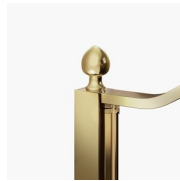

Cabine-de-douche- classique-gold-GLG- GL4-GLG

GLG+GL4+GLG / GOLD

DEVIS →

OÙ ACHETER →

© Copyright 2024 Vismaravetro srl

Cabine de douche de style classique pour receveurs de douche en applique (3 côtés) est composée l'élément ouvrable GL4 (deux portes battantes 180° et deux éléments fixes) et de deux parois fixes GLG. Le profilé supérieur en forme d'arche, les finitions élégantes des profilés et des verres, le choix parmi de nombreux accessoires raffinés soulignent l'expression décorative de cette cabine de douche.

DÉCORS GRAPHIQUES P70
GOLD

DÉCORS NATURELS P16
GOLD

OPTIONS

ACCESSOIRE DE NETTOYAGE VIRGOLA

ACCESSOIRES ÉLÉMENT DÉCORATIF GOLD TDG

ACCESSOIRES PORTE-SERVIETTES GOLD PSG

ACCESSOIRES PORTE-SERVIETTES GOLD PST