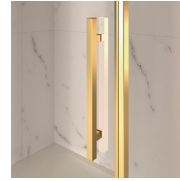

Cabine-de-douche- classique-gold-GLG- GL4-GLG

GLG+GL4+GLG / GOLD

DEVIS →

OÙ ACHETER →

© Copyright 2024 Vismaravetro srl

Cabine de douche de style classique pour receveurs de douche en applique (3 côtés) est composée l'élément ouvrable GL4 (deux portes battantes 180° et deux éléments fixes) et de deux parois fixes GLG. Le profilé supérieur en forme d'arche, les finitions élégantes des profilés et des verres, le choix parmi de nombreux accessoires raffinés soulignent l'expression décorative de cette cabine de douche.

Design Centro Progetti Vismara

DIMENSIONS

L: Min 158 - Max 219 cm
P: Min 68 - Max 119 cm
H: Min 180 - Max 205 cm
H standard: 195 cm

PLUS

ACCESSOIRES RAFFINÉS

Embouts décoratifs plaqués or, poignées parsemées de cristaux Swarovski, poignées porte-serviette ... nombreux sont les accessoires que vous pouvez choisir pour améliorer et personnaliser vos cabines de douche de la série Gold. Même les parois en verre peuvent être enrichies avec des lignes en arc ou des décorations spéciales.

MATÉRIAUX

- Porte en glace trempée sécurisée de 6mm.
- Parties fixes en glace trempée sécurisée de 8mm.
- Profilés en aluminium anodisé.

DIMENSIONS

L: Min 158 - Max 219 cm
H: Min 180 - Max 205 cm
H standard: 195 cm

ELÉMENTS COMPLÉMENTS

POIGNÉS M2R STANDARD

ÉTRIER DE RIGIDITÉ ÉTRIER Q

ELÉMENTS DÉCORATIFS TDG

PORTE-SERVIETTES PSG

POIGNÉS QMA

BARRE DE RIGIDITÉ PST GOLD

PROFILÉS