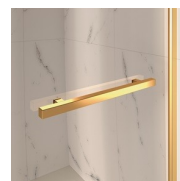

Cabine de douche style classique MADE IN ITALY

GLG+GLM+GLG / GOLD

DEVIS →

OÙ ACHETER →

© Copyright 2025 Vismaravetro srl

Cabine de douche de style classique pour receveurs de douche en applique (3 côtés) est composée de l'élément ouvrable GLM (une porte battante 180° et deux éléments fixes) et de deux parois fixes GLG. Le profilé supérieur en forme d'arche, les finitions élégantes des profilés et des verres, le choix parmi de nombreux accessoires raffinés soulignent l'expression décorative de cette cabine de douche.

ELÉMENTS COMPLÉMENTS

POIGNÉS M2R STANDARD

ELÉMENTS DÉCORATIFS
TDG

PORTE-SERVIETTES PSG

POIGNÉS QMA

BARRE DE RIGIDITÉ PST
GOLD

PROFILÉS

PROFILÉS ANODISÉS 21 -
ARGENT BRILLANT