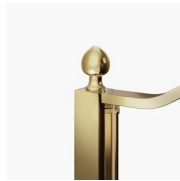

ACCESSOIRES ÉLÉMENT DÉCORATIF GOLD TDG