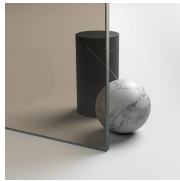

VERRES

VERRES 03 - GLACE BRONZE