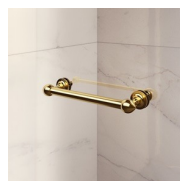

Cabine de douche style classique MADE IN ITALY

GLG+GLM+GLG / GOLD

DEVIS →

OÙ ACHETER →

© Copyright 2025 Vismaravetro srl

Cabine de douche de style classique pour receveurs de douche en applique (3 côtés) est composée de l'élément ouvrable GLM (une porte battante 180° et deux éléments fixes) et de deux parois fixes GLG. Le profilé supérieur en forme d'arche, les finitions élégantes des profilés et des verres, le choix parmi de nombreux accessoires raffinés soulignent l'expression décorative de cette cabine de douche.

COMPOSANTS

GLG

PAROI FIXE QUI, ASSOCIÉE À UNE PORTE, FORME UNE CABINE DE DOUCHE D'ANGLE OU EN APPLIQUE (3 CÔTÉS)

CARACTERISTIQUE

- Extensibilité de 20 mm.
- S.M.F. Système de montage facile
- Produit conforme à la norme
- Sur mesure (de cm en cm)
- Produit avec marquage CE
- Extensibilité de 40 mm.
- Double possibilité de de mise à plomb et installation cabine de douche complétée.

MATÉRIAUX

- Parties fixes en glace trempée sécurisée de 8mm.
- Porte en glace trempée sécurisée de 6mm.
- Profilés en aluminium anodisé.

DIMENSIONS

L: Min 138 - Max 179 cm
H: Min 180 - Max 205 cm
H standard: 195 cm

ELÉMENTS COMPLÉMENTS

POIGNÉS M2R STANDARD

ELÉMENTS DÉCORATIFS
TDG

PORTE-SERVIETTES PSG

POIGNÉS QMA

BARRE DE RIGIDITÉ PST
GOLD

PROFILÉS

PROFILÉS ANODISÉS 21 -
ARGENT BRILLANT