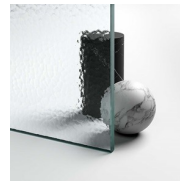

PROFILÉS ANODISÉS 34 -
CUIVRE SATINÉ

VERRES

VERRES 03 - GLACE BRONZE

VERRES 12 - GLACE EXTRA-CLAIRE

VERRES 07 - GLACE GRIS

VERRES 06 - GLACE RÉFLÉCHISSANT

VERRES 08 - GLACE SATINÉ

VERRES 04 - GLACE TRANSPARENT

VERRES TREMPÉS STRATIFIÉS 10 - VERRE EXTRA-REFLEX

VERRES TREMPÉS STRATIFIÉS 29 - VERRE MADRAS NUVOLA

VERRES TREMPÉS STRATIFIÉS 14 - VERRE EXTRA-CLAIR SATINÉ

VERRES TREMPÉS STRATIFIÉS 11 - KATHEDRAL

DÉCORS