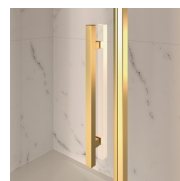

Cabine de douche style classique MADE IN ITALY

GLG+GLM+GLG / GOLD

DEVIS →

OÙ ACHETER →

© Copyright 2025 Vismaravetro srl

Cabine de douche de style classique pour receveurs de douche en applique (3 côtés) est composée de l'élément ouvrable GLM (une porte battante 180° et deux éléments fixes) et de deux parois fixes GLG. Le profilé supérieur en forme d'arche, les finitions élégantes des profilés et des verres, le choix parmi de nombreux accessoires raffinés soulignent l'expression décorative de cette cabine de douche.

COMPOSANTS

GLG

PAROI FIXE QUI, ASSOCIÉE À UNE PORTE, FORME UNE CABINE DE DOUCHE D'ANGLE OU EN APPLIQUE (3 CÔTÉS)

CARACTERISTIQUE

- Extensibilité de 20 mm.
- S.M.F. Système de montage facile
- Produit conforme à la norme
- Sur mesure (de cm en cm)
- Produit avec marquage CE
- Extensibilité de 40 mm.
- Double possibilité de de mise à plomb et installation cabine de douche complétée.

MATÉRIAUX

- Parties fixes en glace trempée sécurisée de 8mm.
- Porte en glace trempée sécurisée de 6mm.
- Profilés en aluminium anodisé.

DIMENSIONS

L: Min 138 - Max 179 cm
H: Min 180 - Max 205 cm
H standard: 195 cm

ELÉMENTS COMPLÉMENTS

POIGNÉS M2R STANDARD

ELÉMENTS DÉCORATIFS
TDG

PORTE-SERVIETTES PSG

POIGNÉS QMA

BARRE DE RIGIDITÉ PST
GOLD

PROFILÉS

PROFILÉS ANODISÉS 21 -
ARGENT BRILLANT