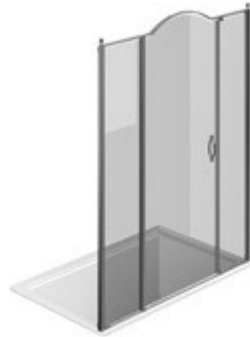

Cabine de douche style classique MADE IN ITALY

GLG+GLM+GLG / GOLD

DEVIS →

OÙ ACHETER →

© Copyright 2025 Vismaravetro srl

Cabine de douche de style classique pour receveurs de douche en applique (3 côtés) est composée de l'élément ouvrable GLM (une porte battante 180° et deux éléments fixes) et de deux parois fixes GLG. Le profilé supérieur en forme d'arche, les finitions élégantes des profilés et des verres, le choix parmi de nombreux accessoires raffinés soulignent l'expression décorative de cette cabine de douche.

COMPOSANTS

GLG

PAROI FIXE QUI, ASSOCIÉE À UNE PORTE, FORME UNE CABINE DE DOUCHE D'ANGLE OU EN APPLIQUE (3 CÔTÉS)

CARACTERISTIQUE

- Extensibilité de 20 mm.
- S.M.F. Système de montage facile
- Produit conforme à la norme
- Sur mesure (de cm en cm)
- Produit avec marquage CE
- Extensibilité de 40 mm.
- Double possibilité de de mise à plomb et installation cabine de douche complétée.

MATÉRIAUX

- Glace trempée sécurisée de 8 mm
- Profilés en aluminium anodisé.

DIMENSIONS

L: Min 68 - Max 90 cm
H: Min 150 - Max 220 cm
H standard: 195 cm

GLM

CABINE DE DOUCHE POUR RECEVEUR EN NICHE, AVEC UNE PORTE PIVOTANTE À 180° ET DEUX PAROIS FIXES EN ALIGNEMENT.

CARACTERISTIQUE

- Extensibilité de 40 mm.
- Fermeture magnétique.
- Les portes s'ouvrent vers l'intérieur et vers l'extérieur
- S.M.F. Système de montage facile
- Profilé de rigidité arrondi intégré
- Produit avec marquage CE
- Peut s'assembler avec l'élément GLG pour receveur en angle
- Double possibilité de de mise à plomb et installation cabine de douche complétée.