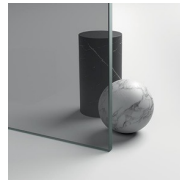

Cabine de douche style classique MADE IN ITALY

GLG+GLM+GLG / GOLD

DEVIS →

OÙ ACHETER →

© Copyright 2025 Vismaravetro srl

Cabine de douche de style classique pour receveurs de douche en applique (3 côtés) est composée de l'élément ouvrable GLM (une porte battante 180° et deux éléments fixes) et de deux parois fixes GLG. Le profilé supérieur en forme d'arche, les finitions élégantes des profilés et des verres, le choix parmi de nombreux accessoires raffinés soulignent l'expression décorative de cette cabine de douche.

PROFILÉS ANODISÉS 34 -
CUIVRE SATINÉ

VERRES

VERRES 03 - GLACE BRONZE

VERRES 12 - GLACE EXTRA-CLAIRE

VERRES 07 - GLACE GRIS

VERRES 06 - GLACE RÉFLÉCHISSANT

VERRES 08 - GLACE SATINÉ

VERRES 04 - GLACE TRANSPARENT