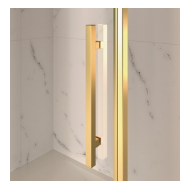

Cabine de douche style classique MADE IN ITALY

GLM / GOLD

DEVIS →

OÙ ACHETER →

© Copyright 2024 Vismaravetro srl

Cabine de douche de style classique pour receveurs de douche en niche avec une porte battante 180° et deux éléments fixes en alignement.

COMPOSANTS

GLM

CABINE DE DOUCHE POUR RECEVEUR EN NICHE, AVEC UNE PORTE PIVOTANTE À 180° ET DEUX PAROIS FIXES EN ALIGNEMENT.

CARACTERISTIQUE

- Extensibilité de 40 mm.
- Fermeture magnétique.
- Les portes s'ouvrent vers l'intérieur et vers l'extérieur
- S.M.F. Système de montage facile
- Profilé de rigidité arrondi intégré
- Produit avec marquage CE
- Peut s'assembler avec l'élément GLG pour receveur en angle
- Double possibilité de de mise à plomb et installation cabine de douche complétée.

MATÉRIAUX

- Parties fixes en glace trempée sécurisée de 8mm.
- Porte en glace trempée sécurisée de 6mm.
- Profilés en aluminium anodisé.

DIMENSIONS

L: Min 138 - Max 179 cm
H: Min 180 - Max 205 cm
H standard: 195 cm

ELÉMENTS COMPLÉMENTS

POIGNÉS M2R STANDARD

ELÉMENTS DÉCORATIFS
TDG

PORTE-SERVIETTES PSG

POIGNÉS QMA

BARRE DE RIGIDITÉ PST
GOLD

PROFILÉS

PROFILÉS ANODISÉS 09 -
NOIR MAT