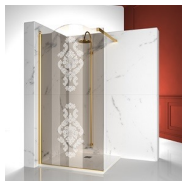

DÉCORS

DÉCORS GRAPHIQUES P26/A26 GOLD