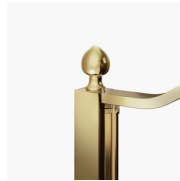

Cabine de douche style classique MADE IN ITALY

GLM / GOLD

DEVIS →

OÙ ACHETER →

© Copyright 2024 Vismaravetro srl

Cabine de douche de style classique pour receveurs de douche en niche avec une porte battante 180° et deux éléments fixes en alignement.

DÉCORS GRAPHIQUES P70 GOLD

DÉCORS NATURELS P16 GOLD

OPTIONS

ACCESSOIRE DE NETTOYAGE VIRGOLA

ACCESSOIRES ÉLÉMENT DÉCORATIF GOLD TDG

ACCESSOIRES PORTE-SERVIETTES GOLD PSG

ACCESSOIRES PORTE-SERVIETTES GOLD PST