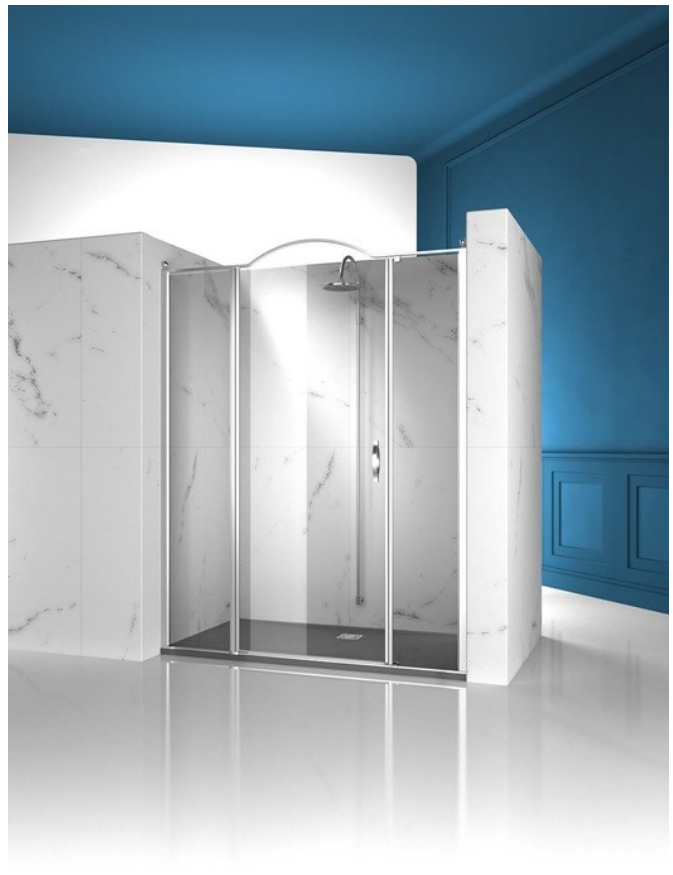

Cabine de douche style classique MADE IN ITALY

GLM / GOLD

DEVIS →

OÙ ACHETER →

© Copyright 2024 Vismaravetro srl

Cabine de douche de style classique pour receveurs de douche en niche avec une porte battante 180° et deux éléments fixes en alignement.

Le profilé supérieur en forme d'arche, les finitions élégantes des profilés et des verres, le choix parmi de nombreux accessoires raffinés soulignent l'expression décorative de cette cabine de douche.

GOLD représente un projet de cabine de douche classique et prestigieux, équipé d'un contenu technique et de matériaux de qualité supérieure, enrichi par des détails esthétiques de luxe qui rappellent la tradition culturelle italienne.

Une collection de cabines de douche qui exprime un style classique et très raffiné, qui reflète à la fois une conception et une capacité de production habiles.

GOLD est le symbole du luxe, de la beauté suffisante, de la majesté souveraine. Avec la série Gold, nous voulons célébrer la merveille de la beauté italienne dans le monde.