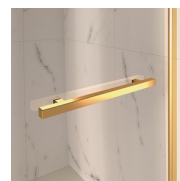

COMPOSANTS

GLZ

ÉLÉMENT DE CABINE DE DOUCHE SEMI-ENCADRÉ POUR RECEVEURS EN NICHE OU EN ANGLE, AVEC 1 PORTE PIVOTANTE À 180 ° ET 1 PAROI FIXE EN ALIGNEMENT.

CARACTERISTIQUE

- Extensibilité de 30 mm - angle installation
- Fermeture magnétique.
- Les portes s'ouvrent vers l'intérieur et vers l'extérieur
- S.M.F. Système de montage facile
- Peut s'assembler avec l'élément GLG pour receveur en angle
- Profilé de rigidité arrondi intégré
- Produit avec marquage CE
- Double possibilité de de mise à plomb et installation cabine de douche complétée.

ELÉMENTS COMPLÉMENTS

POIGNÉS M2R STANDARD

ELÉMENTS DÉCORATIFS
TDG

PORTE-SERVIETTES PSG

POIGNÉS QMA

BARRE DE RIGIDITÉ PST
GOLD

PROFILÉS

PROFILÉS ANODISÉS 09 -
NOIR MAT