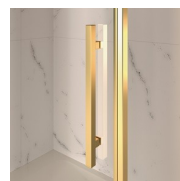

COMPOSANTS

GLZ

ÉLÉMENT DE CABINE DE DOUCHE SEMI-ENCADRÉ POUR RECEVEURS EN NICHE OU EN ANGLE, AVEC 1 PORTE PIVOTANTE À 180 ° ET 1 PAROI FIXE EN ALIGNEMENT.

CARACTERISTIQUE

- Extensibilité de 30 mm - angle installation
- Fermeture magnétique.
- Les portes s'ouvrent vers l'intérieur et vers l'extérieur
- S.M.F. Système de montage facile
- Peut s'assembler avec l'élément GLG pour receveur en angle
- Profilé de rigidité arrondi intégré
- Produit avec marquage CE
- Double possibilité de de mise à plomb et installation cabine de douche complétée.

MATÉRIAUX

- Porte en glace trempée sécurisée de 6mm.
- Partie fixe en glace trempée sécurisée de 8mm.
- Profilés en aluminium anodisé.

DIMENSIONS

L: Min 98 - Max 159 cm
H: Min 180 - Max 205 cm
H standard: 195 cm

ELÉMENTS COMPLÉMENTS

POIGNÉS M2R STANDARD

ELÉMENTS DÉCORATIFS
TDG

PORTE-SERVIETTES PSG

POIGNÉS QMA

BARRE DE RIGIDITÉ PST
GOLD

PROFILÉS

PROFILÉS ANODISÉS 09 -
NOIR MAT