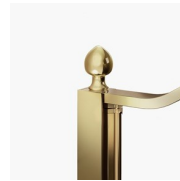

DÉCORS GRAPHIQUES P70 GOLD

DÉCORS NATURELS P16 GOLD

OPTIONS

ACCESSOIRE DE NETTOYAGE VIRGOLA

ACCESSOIRES PERSONAL GLASS

ACCESSOIRES PORTE-SERVIETTES GOLD PST

ACCESSOIRES ÉLÉMENT DÉCORATIF GOLD TDG

ACCESSOIRES PORTE-SERVIETTES GOLD PSG