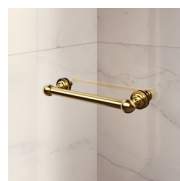

PORTE-SERVIETTES PSG