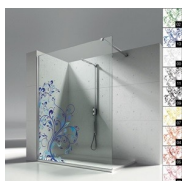

DÉCORS NATURELS P16 AZULEJOS