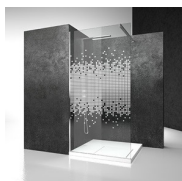

## Cabine de douche coulissante

ZG+ZQ+ZF / SERIE 7000

DEVIS →

OÙ ACHETER →

© Copyright 2024 Vismaravetro srl

Cabine de douche en applique avec porte coulissante centrale. La porte coulissante ZQ est assemblée à deux éléments fixes ZF et ZG pour former une cabine en applique (3 cotés).

### ZQ

PORTE COULISSANTE QUI, UNIE À LA PAROI ZF, FORME UNE CABINE POUR RECEVEURS DE DOUCHE EN ANGLE.

DÉCORS

DÉCORATIONS D50

DÉCORATIONS D51

DÉCORATIONS D52

DÉCORATIONS D60

DÉCORATIONS D61

DÉCORATIONS P32 DÉCOR SQUARE

DÉCORS GRAPHIQUES D54