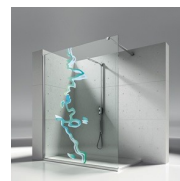

DÉCORS NATURELS P13 RUISSELLEMENT