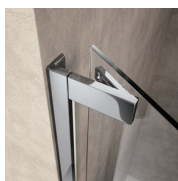

CHARNIÈRES FLR - FLARE
STANDARD