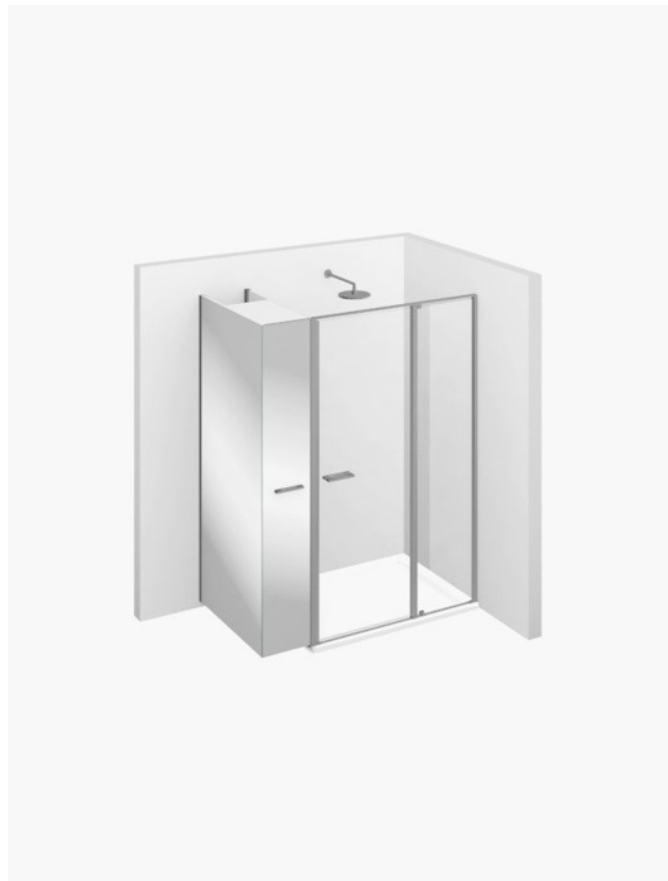

Cabine de douche avec compartiment de rangement coulissant

TZ+TW / TWIN

DEVIS →

OÙ ACHETER →

© Copyright 2024 Vismaravetro srl

Cabine de douche avec un compartiment de rangement coulissant, pour receveurs de douche en angle. L'élément d'ouverture est structurellement combiné avec un compartiment de rangement coulissant avec 5 étagères utiles, avec des surfaces en miroir, intégrées dans le côté fixe de la cabine, pour profiter d'une partie normalement inexploitée de la salle de bain.

Twin est l'unique et seule collection de cabine de douche qui offre des opportunités, en adéquation avec les nouveaux besoins de fonctionnalité et de praticité liés au gain d'espace au cœur de la salle de bain.

A côté de la cabine de douche, un véritable compartiment à utiliser pour ranger objets ou appareils ménager.

Parfait également d'un point de vue esthétique, grâce au miroir toute hauteur appliqué sur la porte du compartiment utile.

La version appelée "Twin Mini" dispose d'un compartiment coulissant pratique avec 5 étagères utiles à côté de la cabine de douche.

Design Idelfonso Colombo con Centro Progetti Vismara

DIMENSIONS

L: Min 98 - Max 127 cm