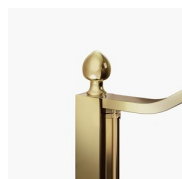

DÉCORS GRAPHIQUES P56/A56 GOLD

DÉCORS GRAPHIQUES N56 GOLD

DÉCORS GRAPHIQUES P70 GOLD

DÉCORS NATURELS P16 GOLD

OPTIONS

ACCESSOIRE DE NETTOYAGE VIRGOLA

ACCESSOIRES PERSONAL GLASS

ACCESSOIRES ÉLÉMENT DÉCORATIF GOLD TDG

ACCESSOIRES PORTE-SERVIETTES GOLD PSG

ACCESSOIRES PORTE-SERVIETTES GOLD PST

COLONNE ÉQUIPÉE AMICO

COLONNE ÉQUIPÉE BASKET

PAROI DE SÉPARATION SCREEN

RECEVEURS DE DOUCHE ALIAS

RECEVEURS DE DOUCHE VI.P

TRAITEMENT ANTI-CALCAIRE TRAITEMENT PRÉVENTIF ANTICALCAIRE (TPA)