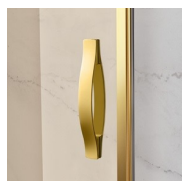

MATÉRIAUX

- Glace trempée sécurisée de 6 mm
- Profilés en aluminium anodisé.

DIMENSIONS

L: Min 50 - Max 99 cm
H: Min 180 - Max 205 cm
H standard: 195 cm

GLG

PAROI FIXE QUI, ASSOCIÉE À UNE PORTE, FORME UNE CABINE DE DOUCHE D'ANGLE OU EN APPLIQUE (3 CÔTÉS)

CARACTERISTIQUE

- Extensibilité de 20 mm.
- S.M.F. Système de montage facile
- Produit conforme à la norme
- Sur mesure (de cm en cm)
- Produit avec marquage CE
- Extensibilité de 40 mm.
- Double possibilité de de mise à plomb et installation cabine de douche complétée.

MATÉRIAUX

- Glace trempée sécurisée de 8 mm
- Profilés en aluminium anodisé.

DIMENSIONS

L: Min 68 - Max 90 cm
H: Min 150 - Max 220 cm
H standard: 195 cm

ELÉMENTS COMPLÉMENTS

POIGNÉS M2R STANDARD

ELÉMENTS DÉCORATIFS
TDG