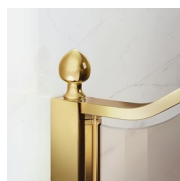

MATÉRIAUX

- Glace trempée sécurisée de 6 mm
- Profilés en aluminium anodisé.

DIMENSIONS

L: Min 50 - Max 99 cm
H: Min 180 - Max 205 cm
H standard: 195 cm

GLG

PAROI FIXE QUI, ASSOCIÉE À UNE PORTE, FORME UNE CABINE DE DOUCHE D'ANGLE OU EN APPLIQUE (3 CÔTÉS)

MATÉRIAUX

- Glace trempée sécurisée de 8 mm
- Profilés en aluminium anodisé.

DIMENSIONS

L: Min 68 - Max 90 cm
H: Min 150 - Max 220 cm
H standard: 195 cm

ELÉMENTS COMPLÉMENTS

POIGNÉS M2R STANDARD

ELÉMENTS DÉCORATIFS
TDG