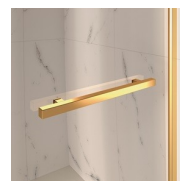

BARRE DE RIGIDITÉ PST
GOLD