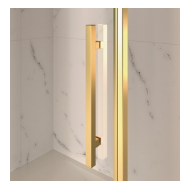

POIGNÉS QMA