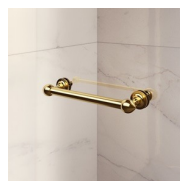

MATÉRIAUX

- Glace trempée sécurisée de 6 mm
- Profilés en aluminium anodisé.

DIMENSIONS

L: Min 50 - Max 99 cm
H: Min 180 - Max 205 cm
H standard: 195 cm

GLG

PAROI FIXE QUI, ASSOCIÉE À UNE PORTE, FORME UNE CABINE DE DOUCHE D'ANGLE OU EN APPLIQUE (3 CÔTÉS)

MATÉRIAUX

- Glace trempée sécurisée de 8 mm
- Profilés en aluminium anodisé.

DIMENSIONS

L: Min 68 - Max 90 cm
H: Min 150 - Max 220 cm
H standard: 195 cm

ELÉMENTS COMPLÉMENTS

POIGNÉS M2R STANDARD

ELÉMENTS DÉCORATIFS
TDG