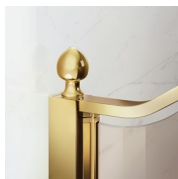

ELÉMENTS DÉCORATIFS
TDG