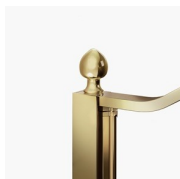

ACCESSOIRES RAFFINÉS

Emboutis décoratifs plaqués or, poignées parsemées de cristaux Swarovski, poignées porte-serviette ... nombreux sont les accessoires que vous pouvez choisir pour améliorer et personnaliser vos cabines de douche de la série Gold. Même les parois en verre peuvent être enrichies avec des lignes en arc ou des décorations spéciales.

ELÉMENTS COMPLÉMENTS

POIGNÉS M2R STANDARD

ELÉMENTS DÉCORATIFS
TDG

PROFILÉS

PROFILÉS ANODISÉS 21 -
ARGENT BRILLANT

PROFILÉS ANODISÉS 23 -
OR BRILLANT

PROFILÉS ANODISÉS 42 -
BRONZE ANTIQUE

PROFILÉS ANODISÉS 52 -
BRONZE BROSSÉ

PROFILÉS ANODISÉS 32 -
BRONZE SATINÉ

PROFILÉS ANODISÉS 61 -
FINITION ACIER BROSSÉ

PROFILÉS ANODISÉS 09 -
NOIR MAT

PROFILÉS ANODISÉS 34 -
CUIVRE SATINÉ

PROFILÉS ANODISÉS 35 -
OR MAT

VERRES

VERRES 04 - GLACE
TRANSPARENT

VERRES 08 - GLACE SATINÉ

DÉCORS

OPTIONS

ACCESSOIRE DE
NETTOYAGE VIRGOLA

ACCESSOIRES ÉLÉMENT
DÉCORATIF GOLD TDG

COLONNE ÉQUIPÉE AMICO

COLONNE ÉQUIPÉE
BASKET

PAROI DE SÉPARATION
SCREEN