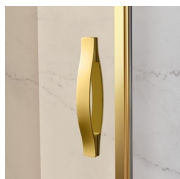

ELÉMENTS COMPLÉMENTS

POIGNÉS M2R STANDARD