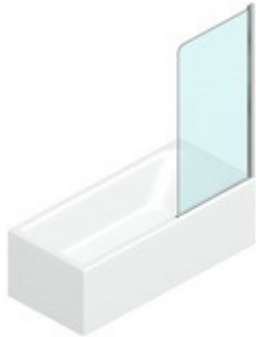

Pare-Baignoire avec ouverture pivotante

LV / PAROI POUR BAIGNOIRES

DEVIS →

OÙ ACHETER →

© Copyright 2024 Vismaravetro srl

Pare douche pour baignoire avec possibilité de pivoter 180°.

Vismaravetro, avec son attention habituelle à l'évolution de la salle de bain, a créé une série de parois de douche pour les baignoires.

Ce sont des panneaux en verre trempé de différentes tailles, conçus pour compléter la fonctionnalité des baignoires.

Le panneau de verre vous permet d'utiliser la baignoire comme s'il s'agissait d'une vraie douche, limitant les éclaboussures et autres projections d'eau pendant la douche.

Design Centro Progetti Vismara

DIMENSIONS

L: Min 30 - Max 92 cm

H: Min 150 - Max 160 cm

H standard: 150 cm

PLUS

S.M.F. SYSTÈME DE MONTAGE FACILE

Système breveté qui, combiné à un nouveau système d'extensibilité, sert de gabarit pour le positionnement idéal des panneaux, tout en assurant, dans le même temps, l'étanchéité.

COMPOSANTS

LV

PARE-DOUCHE POUR BAIGNOIRE AVEC
POSSIBILITÉ DE ROTATION À 180°.

CARACTERISTIQUE

- Extensibilité de 20 mm.
- Les portes s'ouvrent vers l'intérieur et vers l'extérieur
- S.M.F. Système de montage facile
- Produit avec marquage CE
- Sur mesure (de cm en cm)
- Double possibilité de de mise à plomb et installation cabine de douche complétée.