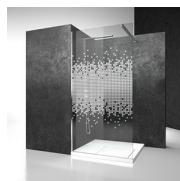

DÉCORS GRAPHIQUES D54