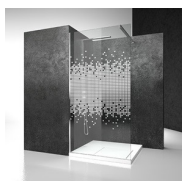

DÉCORS GRAPHIQUES D54