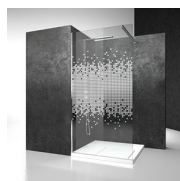

Cabine de douche pivotante

LA+LF / LINEA

DEVIS →

OÙ ACHETER →

© Copyright 2024 Vismaravetro srl

Cabine de douche en angle, composée d'une porte battante sans profilé et d'une paroi fixe. La hauteur standard de l'ensemble de la collection Linea est de 195 cm, ce qui caractérise Linea comme l'achèvement naturel de la nouvelle génération de receveurs de douche semi-encastés et à fleur de sol.

CARACTERISTIQUE

- Extensibilité de 20 mm.
- Fermeture magnétique.
- Ouverture uniquement vers l'extérieur si unie à une paroi LF
- S.M.F. Système de montage facile
- Produit avec marquage CE
- Sur mesure (de cm en cm)
- Ouverture battante vers l'extérieur.
- Double possibilité de de mise à plomb et installation cabine de douche complétée.

DÉCORATIONS D51

DÉCORATIONS D52

DÉCORATIONS D60

DÉCORATIONS D61

DÉCORATIONS P30 DÉCOR FRAME

DÉCORATIONS P32 DÉCOR SQUARE

DÉCORS GRAPHIQUES D54

DÉCORS GRAPHIQUES D55