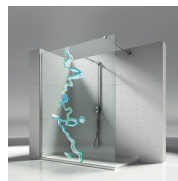

DÉCORS NATURELS P13 RUISSELEMENT