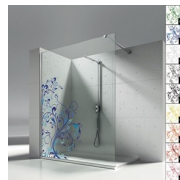

DÉCORS NATURELS P16
AZULEJOS