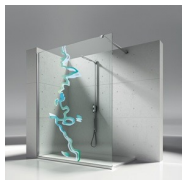

A côté de la cabine de douche, un véritable compartiment à utiliser pour ranger objets ou appareils ménager.

Parfait également d'un point de vue esthétique, grâce au miroir toute hauteur appliqué sur la porte du compartiment utile.

#### MATÉRIAUX

- Parties fixes en glace trempée sécurisée de 8mm.
- Portes en glace trempée sécurisée de 6mm.
- Profilés en aluminium anodisé ou émaillé
- Porte de l'espace utile avec surface miroir à l'extérieur et laquée blanche à l'intérieur
- Paroi fixe de séparation en verre extra clair, laqué blanc

VERRES

VERRES 03 - GLACE  
BRONZE

VERRES 04 - GLACE  
TRANSPARENT

VERRES 07 - GLACE GRIS

VERRES 08 - GLACE SATINÉ

VERRES 12 - GLACE EXTRA-  
CLAIRE

---

DÉCORS