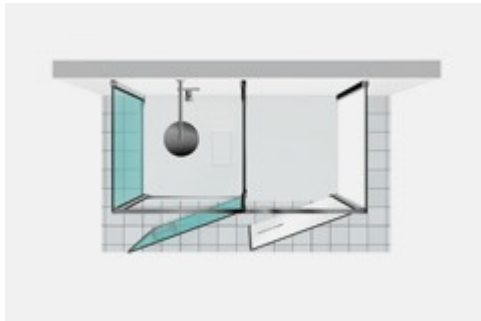

## Cabine de douche avec compartiment de machine à laver TWIN

T15 / TWIN

DEVIS →

OÙ ACHETER →

© Copyright 2024 Vismaravetro srl

Modèle 160x80 – installé sur receveur de douche Gemini ou directement au sol. Cabine de douche avec espace utile, pour installation en applique (3 cotés). L'espace utile peut être équipé avec des étagères ou pour accueillir des appareils électroménagers conformément aux normes d'utilisation des appareils électriques dans la salle de bain. Dans cette version la cabine de douche Twin peut être installée sur un receveur de la série Gemini ou directement au sol, si préparé à cet effet.

A côté de la cabine de douche, un véritable compartiment à utiliser pour ranger objets ou appareils ménager.

Parfait également d'un point de vue esthétique, grâce au miroir toute hauteur appliqué sur la porte du compartiment utile.

PROFILÉ SUPÉRIEUR DE RIGIDITÉ

Un profilé supérieur garantit stabilité à la cabine de douche sans l'utilisation d'étriers de rigidité.

---

TRAITEMENT PRÉVENTIF ANTICALCAIRE

Vismaravetro utilise la nouvelle technologie "TPA" pour la protection des surfaces en glace des cabines de douche. Le traitement consiste dans l'application d'un polymère spécial qui empêche en grande partie le calcaire contenu dans l'eau d'adhérer aux parois de la douche. Le traitement TPA, appliqué en cours de production sur les glaces des cabines de douche, facilite les opérations de nettoyage et d'entretien en limitant tout type de dépôts, et plus particulièrement le calcaire.

### T15

CABINE DE DOUCHE COMPOSÉE DE DEUX ÉLÉMENTS, UN ESPACE UTILE ET UN ESPACE DOUCHE, À INSTALLER SUR LE RECEVEUR DE DOUCHE GEMINI 80X160 OU DIRECTEMENT AU SOL.