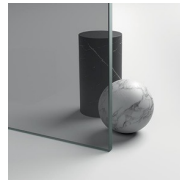

A côté de la cabine de douche, un véritable compartiment à utiliser pour ranger objets ou appareils ménager.

Parfait également d'un point de vue esthétique, grâce au miroir toute hauteur appliqué sur la porte du compartiment utile.

VERRES

VERRES 03 - GLACE  
BRONZE

VERRES 04 - GLACE  
TRANSPARENT

VERRES 07 - GLACE GRIS

VERRES 08 - GLACE SATINÉ

VERRES 12 - GLACE EXTRA-  
CLAIRE

---

DÉCORS