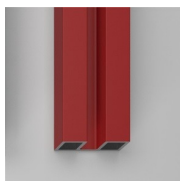

PROFILÉS ÉMAILLÉS 05 - ROUGE