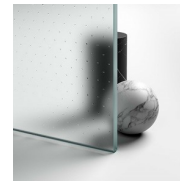

PROFILÉS ÉMAILLÉS 14 - BLANC

PROFILÉS ÉMAILLÉS 15 - BLANC MAT

VERRES

VERRES 01 - GLACE GRANITÉ CLAIRE

VERRES 03 - GLACE BRONZE

VERRES 04 - GLACE TRANSPARENT

VERRES 06 - GLACE RÉFLÉCHISSANT

VERRES 07 - GLACE GRIS

VERRES 08 - GLACE SATINÉ

VERRES 12 - GLACE EXTRA-CLAIRE

GRAVURES 44 - SECURPLUS 4+4

GRAVURES 99 - SECURPLUS CUSTOM

VERRES TREMPÉS STRATIFIÉS 10 - VERRE EXTRA-REFLEX

VERRES TREMPÉS STRATIFIÉS 14 - VERRE EXTRA-CLAIR SATINÉ