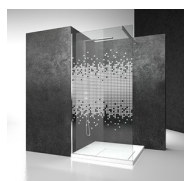

Cabine de douche pour baignoire en niche avec portes coulissantes

B4 / PAROI POUR BAIGNOIRES

DEVIS →

OÙ ACHETER →

© Copyright 2024 Vismaravetro srl

Cabine de douche pour baignoire en niche avec deux portes coulissantes et deux parties fixes.

VERRES TREMPÉS STRATIFIÉS 10 - VERRE EXTRA-REFLEX

VERRES TREMPÉS STRATIFIÉS 14 - VERRE EXTRA-CLAIR SATINÉ

VERRES TREMPÉS STRATIFIÉS 19 - VERRE MADRAS "PAVÉ"

VERRES TREMPÉS STRATIFIÉS 29 - VERRE MADRAS NUVOLO

VERRES TREMPÉS STRATIFIÉS 11 - KATHEDRAL

DÉCORS

DÉCORATIONS D50

DÉCORATIONS D51

DÉCORATIONS D52

DÉCORATIONS D60

DÉCORATIONS D61

DÉCORATIONS P32 DÉCOR SQUARE