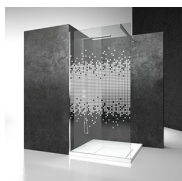

Cabine de douche pour baignoire en niche avec portes coulissantes

BN / PAROI POUR BAIGNOIRES

DEVIS →

OÙ ACHETER →

© Copyright 2024 Vismaravetro srl

Cabine de douche pour baignoire en niche avec une porte coulissante et une partie fixe.

PORTE DÉCLIPSABLE

La porte peut être décrochée pour faciliter l'entretien de la cabine de douche

PRODUIT AVEC MARQUAGE CE

Produit conforme à la norme EN 14428:2015 et avec marquage CE

CHARIOTS SILENCIEUX

Les portes coulissent grâce à des chariots avec roulements à billes souples et silencieux. Les chariots à bille coulissent à l'intérieur du profilé en haut. Ils ne sont pas visibles et bien protégés de la poudre et du calcaire, pour un fonctionnement optimale, garanti dans le temps.

VERRES TREMPÉS STRATIFIÉS 11 - KATHEDRAL

DÉCORS

DÉCORATIONS D50

DÉCORATIONS D51

DÉCORATIONS D52

DÉCORATIONS D60

DÉCORATIONS D61

DÉCORATIONS P32 DÉCOR SQUARE