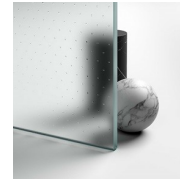

PROFILÉS ÉMAILLÉS 15 -  
BLANC MAT

VERRES

VERRES 01 - GLACE GRANITÉ CLAIRE

VERRES 03 - GLACE BRONZE

VERRES 04 - GLACE TRANSPARENT

VERRES 06 - GLACE RÉFLÉCHISSANT

VERRES 07 - GLACE GRIS

VERRES 08 - GLACE SATINÉ

VERRES 12 - GLACE EXTRA-CLAIRE

GRAVURES 99 - SECURPLUS CUSTOM

GRAVURES 44 - SECURPLUS 4+4

VERRES TREMPÉS STRATIFIÉS 10 - VERRE EXTRA-REFLEX

VERRES TREMPÉS STRATIFIÉS 14 - VERRE EXTRA-CLAIR SATINÉ

VERRES TREMPÉS STRATIFIÉS 19 - VERRE MADRAS "PAVÉ"