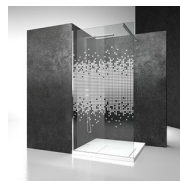

DÉCORS GRAPHIQUES D54