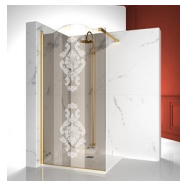

## Cabine de douche style classique MADE IN ITALY

GLG+GLB+GLG / GOLD

DEVIS →

OÙ ACHETER →

© Copyright 2024 Vismaravetro srl

Cabine de douche de style classique pour receveurs de douche en applique (3 côtés) est composée de l'élément ouvrable GLB (deux portes battantes 180°) et de deux parois fixes GLG. Le profilé supérieur en forme d'arche, les finitions élégantes des profilés et des verres, le choix parmi de nombreux accessoires raffinés soulignent l'expression décorative de cette cabine de douche.

GOLD représente un projet de cabine de douche classique et prestigieux, équipé d'un contenu technique et de matériaux de qualité supérieure, enrichi par des détails esthétiques de luxe qui rappellent la tradition culturelle italienne. Une collection de cabines de douche qui exprime un style classique et très raffiné, qui reflète à la fois une conception et une capacité de production habiles. GOLD est le symbole du luxe, de la beauté suffisante, de la majesté souveraine. Avec la série Gold, nous voulons célébrer la merveille de la beauté italienne dans le monde.

VERRES TREMPÉS  
STRATIFIÉS 29 - VERRE  
MADRAS NUVOLE

VERRES TREMPÉS  
STRATIFIÉS 11 -  
KATHEDRAL

DÉCORS

DÉCORS GRAPHIQUES P70  
NEVERENDING

DÉCORS GRAPHIQUES  
P26/A26 GOLD

DÉCORS GRAPHIQUES N26  
GOLD

DÉCORS GRAPHIQUES  
P56/A56 GOLD