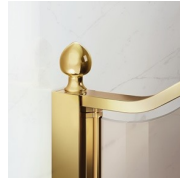

MATÉRIAUX

- Porte en glace trempée sécurisée de 6mm.
- Parties fixes en glace trempée sécurisée de 8mm.
- Profilés en aluminium anodisé.

DIMENSIONS

L: Min 158 - Max 219 cm
H: Min 180 - Max 205 cm
H standard: 195 cm

ELÉMENTS COMPLÉMENTS

POIGNÉS M2R STANDARD

ÉTRIER DE RIGIDITÉ ÉTRIER Q

ELÉMENTS DÉCORATIFS TDG

PORTE-SERVIETTES PSG

POIGNÉS QMA

BARRE DE RIGIDITÉ PST GOLD

PROFILÉS