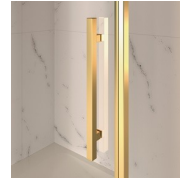

MATÉRIAUX

- Porte en glace trempée sécurisée de 6mm.
- Parties fixes en glace trempée sécurisée de 8mm.
- Profilés en aluminium anodisé.

DIMENSIONS

L: Min 158 - Max 219 cm
H: Min 180 - Max 205 cm
H standard: 195 cm

ELÉMENTS COMPLÉMENTS

POIGNÉS M2R STANDARD

ÉTRIER DE RIGIDITÉ ÉTRIER Q

ELÉMENTS DÉCORATIFS TDG

PORTE-SERVIETTES PSG

POIGNÉS QMA

BARRE DE RIGIDITÉ PST GOLD

PROFILÉS