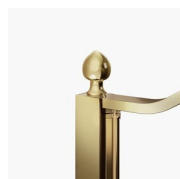

DÉCORS GRAPHIQUES N56
GOLD

DÉCORS GRAPHIQUES P70
GOLD

DÉCORS NATURELS P16
GOLD

OPTIONS

ACCESSOIRE DE NETTOYAGE VIRGOLA

ACCESSOIRES PERSONAL GLASS

ACCESSOIRES PORTE-SERVIETTES GOLD PST

ACCESSOIRES ÉLÉMENT DÉCORATIF GOLD TDG

ACCESSOIRES PORTE-SERVIETTES GOLD PSG

ACCESSOIRES PAROI CHAUFFANTE

COLONNE ÉQUIPÉE AMICO

COLONNE ÉQUIPÉE BASKET

PAROI DE SÉPARATION SCREEN

PAROI DE SÉPARATION SCREEN

RECEVEURS DE DOUCHE VIP

RECEVEURS DE DOUCHE ALIAS