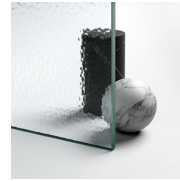

VERRES 08 - GLACE SATINÉ

VERRES 12 - GLACE EXTRA-
CLAIRE

VERRES TREMPÉS
STRATIFIÉS 10 - VERRE
EXTRA-REFLEX

VERRES TREMPÉS
STRATIFIÉS 14 - VERRE
EXTRA-CLAIR SATINÉ

VERRES TREMPÉS
STRATIFIÉS 19 - VERRE
MADRAS "PAVÉ"

VERRES TREMPÉS
STRATIFIÉS 29 - VERRE
MADRAS NUVOLE

VERRES TREMPÉS
STRATIFIÉS 11 -
KATHEDRAL

DÉCORS

DÉCORATIONS P30 DÉCOR
FRAME

DÉCORS GRAPHIQUES
P26/A26 GOLD

DÉCORS GRAPHIQUES N26
GOLD

DÉCORS GRAPHIQUES
P56/A56 GOLD