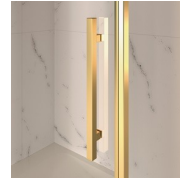

## Cabine de douche style classique MADE IN ITALY

GL2+GLG / GOLD

DEVIS →

OÙ ACHETER →

© Copyright 2024 Vismaravetro srl

Cabine de douche de style classique pour receveurs de douche en angle, composée de l'élément ouvrable GL2 (une porte battante 180° et un élément fixe) et de la paroi fixe GLG.

## ELÉMENTS COMPLÉMENTS

POIGNÉS M2R STANDARD

ÉTRIER DE RIGIDITÉ ÉTRIER Q

ELÉMENTS DÉCORATIFS TDG

PORTE-SERVIETTES PSG

POIGNÉS QMA

BARRE DE RIGIDITÉ PST GOLD

---