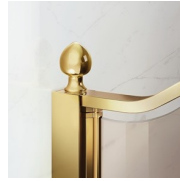

## Cabine de douche style classique MADE IN ITALY

GL2+GLG / GOLD

DEVIS →

OÙ ACHETER →

© Copyright 2024 Vismaravetro srl

Cabine de douche de style classique pour receveurs de douche en angle, composée de l'élément ouvrable GL2 (une porte battante 180° et un élément fixe) et de la paroi fixe GLG.

## ELÉMENTS COMPLÉMENTS

POIGNÉS M2R STANDARD

ÉTRIER DE RIGIDITÉ ÉTRIER Q

ELÉMENTS DÉCORATIFS TDG

PORTE-SERVIETTES PSG

POIGNÉS QMA

BARRE DE RIGIDITÉ PST GOLD

---