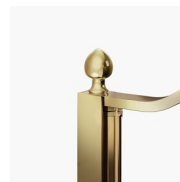

DÉCORS GRAPHIQUES P70  
GOLD

DÉCORS NATURELS P16  
GOLD

OPTIONS

ACCESSOIRE DE NETTOYAGE VIRGOLA

ACCESSOIRES PERSONAL GLASS

ACCESSOIRES PORTE-SERVIETTES GOLD PST

ACCESSOIRES ÉLÉMENT DÉCORATIF GOLD TDG

ACCESSOIRES PORTE-SERVIETTES GOLD PSG