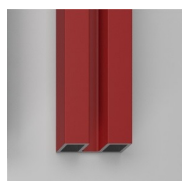

PROFILÉS ÉMAILLÉS 05 -
ROUGE