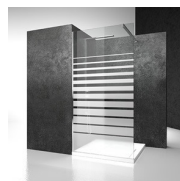

Design Centro Progetti Vismara

DIMENSIONS

L: Min 50 - Max 199 cm
H: Min 150 - Max 250 cm
H standard: 200 cm

PLUS

S.M.F. SYSTÈME DE MONTAGE FACILE

Système breveté qui, combiné à un nouveau système d'extensibilité, sert de gabarit pour le positionnement idéal des panneaux, tout en assurant, dans le même temps, l'étanchéité.

VERRES TREMPÉS STRATIFIÉS 19 - VERRE MADRAS "PAVÉ"

VERRES TREMPÉS STRATIFIÉS 29 - VERRE MADRAS NUVOLO

VERRES TREMPÉS STRATIFIÉS 11 - KATHEDRAL

DÉCORS

DÉCORATIONS D50

DÉCORATIONS D51

DÉCORATIONS D52

DÉCORATIONS D60