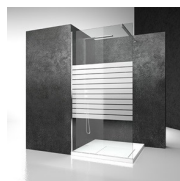

Paroi Fixe de séparation

SK / SK-IN

DEVIS →

OÙ ACHETER →

© Copyright 2024 Vismaravetro srl

Cabine de douche en angle, composée d'une paroi de verre de séparation.

Sk-in représente un programme complet de cabines de douche à l'italienne, caractérisé par des éléments en verre fixes et l'absence de portes.

Design Centro Progetti Vismara

DIMENSIONS

L: Min 50 - Max 199 cm
H: Min 150 - Max 250 cm
H standard: 200 cm

PLUS

S.M.F. SYSTÈME DE MONTAGE FACILE

Système breveté qui, combiné à un nouveau système d'extensibilité, sert de gabarit pour le positionnement idéal des panneaux, tout en assurant, dans le même temps, l'étanchéité.

VERRES TREMPÉS STRATIFIÉS 19 - VERRE MADRAS "PAVÉ"

VERRES TREMPÉS STRATIFIÉS 29 - VERRE MADRAS NUVOLO

VERRES TREMPÉS STRATIFIÉS 11 - KATHEDRAL

DÉCORS

DÉCORATIONS D50

DÉCORATIONS D51

DÉCORATIONS D52

DÉCORATIONS D60