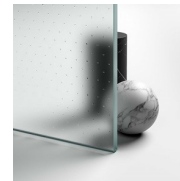

PROFILÉS ÉMAILLÉS 15 -  
BLANC MAT

VERRES

VERRES 01 - GLACE GRANITÉ CLAIRE

VERRES 03 - GLACE BRONZE

VERRES 04 - GLACE TRANSPARENT

VERRES 06 - GLACE RÉFLÉCHISSANT

VERRES 07 - GLACE GRIS

VERRES 08 - GLACE SATINÉ

VERRES 12 - GLACE EXTRA-CLAIRE

GRAVURES 44 - SECURPLUS 4+4

GRAVURES 99 - SECURPLUS CUSTOM

VERRES TREMPÉS STRATIFIÉS 10 - VERRE EXTRA-REFLEX

VERRES TREMPÉS STRATIFIÉS 14 - VERRE EXTRA-CLAIR SATINÉ

VERRES TREMPÉS STRATIFIÉS 19 - VERRE MADRAS "PAVÉ"