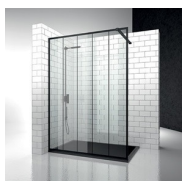

DÉCORATIONS P31 DÉCOR VERTICAL