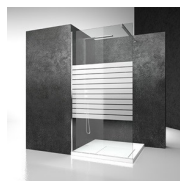

## Paroi Fixe de séparation

SK / SK-IN

DEVIS →

OÙ ACHETER →

© Copyright 2024 Vismaravetro srl

Cabine de douche en niche composée d'une paroi de verre de séparation.

Sk-in représente un programme complet de cabines de douche à l'italienne, caractérisé par des éléments en verre fixes et l'absence de portes.

VERRES TREMPÉS STRATIFIÉS 29 - VERRE MADRAS NUVOLO

VERRES TREMPÉS STRATIFIÉS 11 - KATHEDRAL

DÉCORS

DÉCORATIONS D50

DÉCORATIONS D51

DÉCORATIONS D52

DÉCORATIONS D60

DÉCORATIONS D61