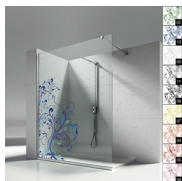

DECORACIONES NATURALES P16 AZULEJOS