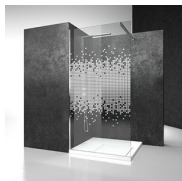

MAMPARA DE DUCHA PLEGABLE

RM / REPLAY

DÓNDE COMPRAR

© Copyright 2023 Vismaravetro srl

Cabina ducha sin marco con puerta plegable para platos ducha entre paredes. El movimiento de las dos puertas, unidas con bisagras, se obtiene por medio de un perfil guía superior. Si es necesario, las puertas pueden desengancharse del perfil guía y abrirse hacia el exterior. El empleo de la puerta plegable RM es una solución para la instalación incluso en caso de huecos de grandes dimensiones.

Replay es un programa de mamparas de ducha caracterizado por una puerta plegable hacia el interior, pero si es necesario también puede abrirse hacia el exterior, tanto por motivos de seguridad (apertura antipánico) como para una limpieza más fácil.

Es la única cabina de ducha con esta característica presente en el mercado.

Se puede utilizar para cabinas de ducha en ángulo o en nicho, incluso de grandes dimensiones.

Diseño Centro Progetti Vismara

DIMENSIONES

DECORADOS

DECORACIONES D50

DECORACIONES D51

DECORACIONES D52

DECORACIONES D60

DECORACIONES D61

DECORACIONES P32 DECORACIÓN CUADRADA

DECORACIONES GRÁFICAS D54