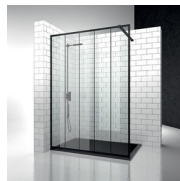

DECORACIONES P31
DECORACIÓN VERTICAL