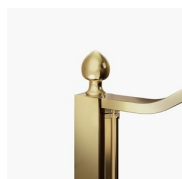

ACCESORIOS TERMINAL
DECORATIVA GOLD TDG