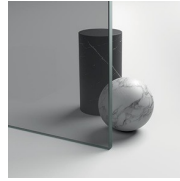

CRISTAL 07 - CRISTAL GRIS