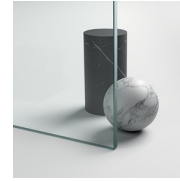

CRISTAL 04 - CRISTAL TRANSPARENTE