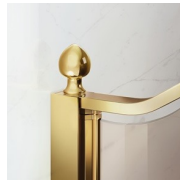

MAMPARA DE DUCHA CLÁSICA MADE IN ITALY

GLG+GLM+GLG / GOLD

DÓNDE COMPRAR

© Copyright 2025 Vismaravetro srl

Los elementos GLM (1 puerta abatible 180° y 2 elementos fijos en línea) y fijos GLG se pueden ensamblar para formar una cabina en estilo clásico a pared. El perfil superior curvado, los acabados refinados de perfiles y cristales, la elección entre numerosos accesorios elegantes resaltan la dimensión decorativa de esta cabina de ducha.

Diseño Centro Progetti Vismara

DIMENSIONES

L: Min 138 - Max 180 cm
P: Min 68 - Max 119 cm
H: Min 180 - Max 205 cm
H standard: 195 cm

PLUS

ACCESORIOS REFINADOS

Terminales dorados, manetas con cristales de Swarovski incrustados, agarraderos toalleros... muchos son los accesorios con los que se puede enriquecer y personalizar las cabinas de ducha de la serie Gold. También los paneles de cristal pueden ser embellecidos con formas arqueadas o decoraciones especiales.

MATERIALES

- Elementos fijos de cristal templado de seguridad de 8 mm
- Puerta de cristal templado de seguridad de 6 mm.
- Perfiles en aluminio anodizado.

DIMENSIONES

L: Min 138 - Max 179 cm
H: Min 180 - Max 205 cm
H standard: 195 cm

ELEMENTOS DE FINALIZACIÓN

POMOS Y MANETAS M2R
STANDARD

ELEMENTOS DECORATIVOS
TDG

PORTA TOALLA PSG

POMOS Y MANETAS QMA

LA BARRA DE SUJECIÓN
PST GOLD

PERFILES

PERFILES ANODIZADOS 21
- PLATEADO BRILLANTE