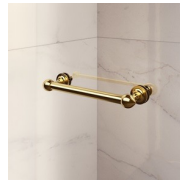

Diseño Centro Progetti Vismara

DIMENSIONES

L: Min 138 - Max 180 cm
P: Min 68 - Max 119 cm
H: Min 180 - Max 205 cm
H standard: 195 cm

PLUS

ACCESORIOS REFINADOS

Terminales dorados, manetas con cristales de Swarovski incrustados, agarraderos toalleros... muchos son los accesorios con los que se puede enriquecer y personalizar las cabinas de ducha de la serie Gold. También los paneles de cristal pueden ser embellecidos con formas arqueadas o decoraciones especiales.

CARACTERISTICAS

- Extensibilidad de 40 mm
- Cierre magnético.
- Apertura interna y externa
- S.M.F. Sistema de montaje fácil
- Perfil de refuerzo del arco
- Producto con marca CE
- Combinable con el elemento GLG para plato de ducha de ángulo
- Doble posibilidad de nivelado al finalizar la instalación de la cabina.

MATERIALES

- Elementos fijos de cristal templado de seguridad de 8 mm
- Puerta de cristal templado de seguridad de 6 mm.
- Perfiles en aluminio anodizado.

DIMENSIONES

L: Min 138 - Max 179 cm
H: Min 180 - Max 205 cm
H standard: 195 cm

ELEMENTOS DE FINALIZACIÓN

POMOS Y MANETAS M2R
STANDARD

ELEMENTOS DECORATIVOS
TDG

PORTA TOALLA PSG

POMOS Y MANETAS QMA

LA BARRA DE SUJECIÓN
PST GOLD

PERFILES

PERFILES ANODIZADOS 21
- PLATEADO BRILLANTE