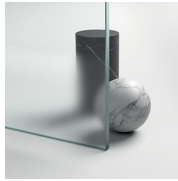

CRISTALES TEMPLADOS ESTRATIFICADOS 29 - CRISTAL MADRAS NUVOLA