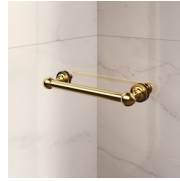

El perfil de refuerzo superior está curvado para seguir la forma redondeada del vidrio. La función se combina con el diseño clásico de la colección Gold.

ACCESORIOS REFINADOS

Terminales dorados, manetas con cristales de Swarovski incrustados, agarraderos toalleros... muchos son los accesorios con los que se puede enriquecer y personalizar las cabinas de ducha de la serie Gold. También los paneles de cristal pueden ser embellecidos con formas arqueadas o decoraciones especiales.

COMPONENTES

GLM

CABINA DE DUCHA CON 1 PUERTA GIRATORIA DE 180 ° Y 2 PAREDES FIJAS EN LÍNEA.

CARACTERISTICAS

- Extensibilidad de 40 mm
- Cierre magnético.
- Apertura interna y externa
- S.M.F. Sistema de montaje fácil
- Perfil de refuerzo del arco
- Producto con marca CE
- Combinable con el elemento GLG para plato de ducha de ángulo
- Doble posibilidad de nivelado al finalizar la instalación de la cabina.

MATERIALES

- Elementos fijos de cristal templado de seguridad de 8 mm
- Puerta de cristal templado de seguridad de 6 mm.
- Perfiles en aluminio anodizado.

DIMENSIONES

L: Min 138 - Max 179 cm
H: Min 180 - Max 205 cm
H standard: 195 cm

ELEMENTOS DE FINALIZACIÓN

POMOS Y MANETAS M2R
STANDARD

ELEMENTOS DECORATIVOS
TDG

PORTA TOALLA PSG

POMOS Y MANETAS QMA

LA BARRA DE SUJECIÓN
PST GOLD

PERFILES

PERFILES ANODIZADOS 09
- NEGRO