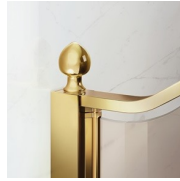

MAMPARA DE DUCHA CLÁSICA MADE IN ITALY

GLM / GOLD

DÓNDE COMPRAR

© Copyright 2024 Vismaravetro srl

Cabina ducha en estilo clásico para frontal de ducha con 1 puerta abatible 180° y 2 elementos fijos en línea. El perfil superior curvado, los acabados refinados de perfiles y cristales, la elección entre numerosos accesorios elegantes resaltan la dimensión decorativa de esta cabina de ducha.

COMPONENTES

GLM

CABINA DE DUCHA CON 1 PUERTA GIRATORIA DE 180 ° Y 2 PAREDES FIJAS EN LÍNEA.

CARACTERISTICAS

- Extensibilidad de 40 mm
- Cierre magnético.
- Apertura interna y externa
- S.M.F. Sistema de montaje fácil
- Perfil de refuerzo del arco
- Producto con marca CE
- Combinable con el elemento GLG para plato de ducha de ángulo
- Doble posibilidad de nivelado al finalizar la instalación de la cabina.

MATERIALES

- Elementos fijos de cristal templado de seguridad de 8 mm
- Puerta de cristal templado de seguridad de 6 mm.
- Perfiles en aluminio anodizado.

DIMENSIONES

L: Min 138 - Max 179 cm
H: Min 180 - Max 205 cm
H standard: 195 cm

ELEMENTOS DE FINALIZACIÓN

POMOS Y MANETAS M2R
STANDARD

ELEMENTOS DECORATIVOS
TDG

PORTA TOALLA PSG

POMOS Y MANETAS QMA

LA BARRA DE SUJECIÓN
PST GOLD

PERFILES

PERFILES ANODIZADOS 09
- NEGRO