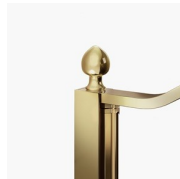

MAMPARA DE DUCHA CLÁSICA MADE IN ITALY

GLM / GOLD

DÓNDE COMPRAR

© Copyright 2024 Vismaravetro srl

Cabina ducha en estilo clásico para frontal de ducha con 1 puerta abatible 180° y 2 elementos fijos en línea. El perfil superior curvado, los acabados refinados de perfiles y cristales, la elección entre numerosos accesorios elegantes resaltan la dimensión decorativa de esta cabina de ducha.

Gold representa un proyecto de mampara de ducha clásica y prestigiosa, dotada de contenidos técnicos y de materiales de calidad superior, enriquecida con detalles estéticos de lujo que recuerdan la tradición cultural italiana. Una colección de cabina de ducha que expresa un estilo clásico y de gran elegancia, que al mismo tiempo refleja una sabia capacidad de diseño y de producción. El oro es el símbolo del lujo, de la belleza complaciente, de la majestad soberana. Con la Serie Gold queremos celebrar la maravilla de la belleza italiana en el mundo.

DECORACIONES GRÁFICAS N26 GOLD

DECORACIONES GRÁFICAS P56/A56 GOLD

DECORACIONES GRÁFICAS N56 GOLD

DECORACIONES GRÁFICAS P70 GOLD

DECORACIONES NATURALES P16 GOLD

OPCIONAL

ACCESORIO LIMPIA
CRISTAL VIRGOLA

ACCESORIOS TERMINAL
DECORATIVA GOLD TDG

ACCESORIOS TOALLERO
GOLD PSG

ACCESORIOS TOALLERO
GOLD PST

COLUMNA EQUIPADA
AMICO

COLUMNA EQUIPADA
BASKET

PANEL SEPARADOR
SCREEN

PANEL SEPARADOR
SCREEN

PLATO DE DUCHA ALIAS

PLATO DE DUCHA V.I.P.