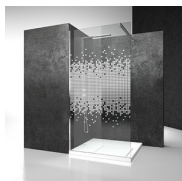

## MAMPARA DE DUCHA BATIENTE

LM+LG / LINEA

DÓNDE COMPRAR

© Copyright 2024 Vismaravetro srl

Cabina de ducha sin marco con 1 puerta giratoria de 180 ° y 2 paredes fijas en línea adaptable con el elemento fijo para instalación en platos de ducha en ángulo.

DECORADOS

DECORACIONES D50

DECORACIONES D51

DECORACIONES D52

DECORACIONES D60

DECORACIONES D61

DECORACIONES P32 DECORACIÓN CUADRADA

DECORACIONES GRÁFICAS D54