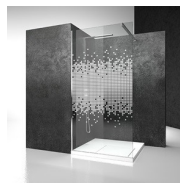

PANEL FIJO DIVISORIO

S2+SK+SZ / SK-IN

DÓNDE COMPRAR

© Copyright 2025 Vismaravetro srl

Panel de ducha unido a lado fijo a pared S2 y un panel fijo suplementario SZ.

Sk-in representa un programa completo de mamparas de ducha walk-in, caracterizado por elementos fijos en cristal y ausencia de puertas.

COMPONENTES

SK

PANEL FIJO DIVISORIO PARA PLATO DE DUCHA ENTRE PAREDES O EN ÁNGULO.

LA PARED SK SE REALIZA SIEMPRE A MEDIDA DE CM EN CM.
ESPECIFICAR SIEMPRE LA POSICIÓN A DERECHA DX O IZQUIERDA SX.

CARACTERISTICAS

DECORACIONES D61

DECORACIONES P30 DECORACIÓN CUADRO

DECORACIONES D50

DECORACIONES D51

DECORACIONES D52

DECORACIONES P32 DECORACIÓN CUADRADA

DECORACIONES GRÁFICAS D54

DECORACIONES GRÁFICAS D55