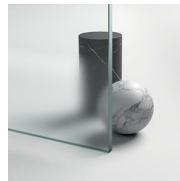

CRISTALES TEMPLADOS ESTRATIFICADOS 29 - CRISTAL MADRAS NUVOLA