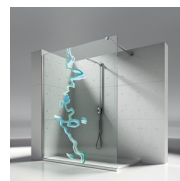

DECORACIONES NATURALES P13 ARROYO DE AGUA