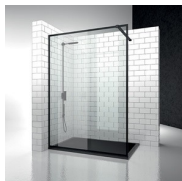

DECORACIONES P32
DECORACIÓN CUADRADA