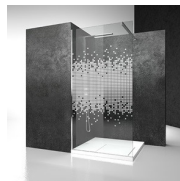

DECORACIONES GRÁFICAS
D54