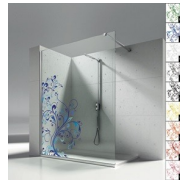

DECORACIONES
NATURALES P16 AZULEJOS