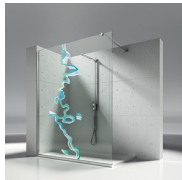

DECORADOS

DECORACIONES
NATURALES P13 ARROYO
DE AGUA