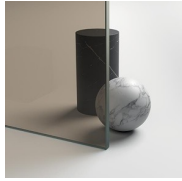

CRISTALES

CRISTAL 03 - CRISTAL
BRONCE