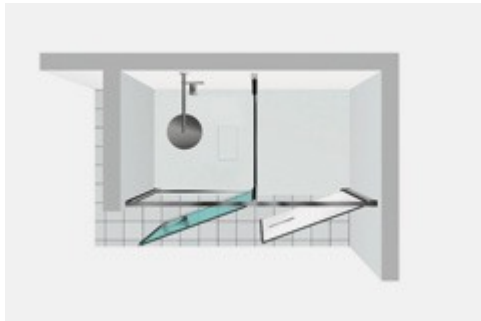

BOX DOCCIA CON VANO LAVATRICE TWIN

T10 / TWIN

PRESUPUESTO

DÓNDE COMPRAR

© Copyright 2025 Vismaravetro srl

Modello 160x80 - installato su piatto Gemini o direttamente a pavimento. Cabina doccia con spazio utile per installazioni in nicchia. Il vano tecnico può essere attrezzato con scaffali oppure ospitare elettrodomestici in piena conformità alle norme sull'utilizzo di apparecchi elettrici in bagno. In questa versione, la cabina doccia Twin è progettata per essere installata su un piatto della serie Gemini o direttamente a pavimento adeguatamente predisposto.

Accanto alla cabina doccia, un vero e proprio contenitore da utilizzare per riporre oggetti o collocare elettrodomestici.

Perfetto anche dal punto di vista della risposta estetica, grazie allo specchio a tutta altezza applicato sull'anta del secondo vano.

COMPONENTES

T10

CABINA DOPPIA FORMATA DA UN VANO TECNICO E DA UN VANO DOCCIA, INSTALLABILE SU UN PIATTO DOCCIA GEMINI DA 80X160 O DIRETTAMENTE A PAVIMENTO.

CARACTERISTICAS

- Apertura girevole esterna
- Chiusura magnetica
- Estensibilità minima di 20 mm.
- Doppia possibilità di messa a piombo, laterale e longitudinale.
- Profili inferiori in PVC per la tenuta dell'acqua
- S.M.F. Sistema di montaggio facile
- Profilo superiore di irrigidimento
- Compatibile con l'alloggiamento di elettrodomestici
- Attrezzabile con mensole o scaffali (non compresi)
- Prodotto marchiato CE
- Su misura (di cm in cm)
- Estensibilità di 20 mm