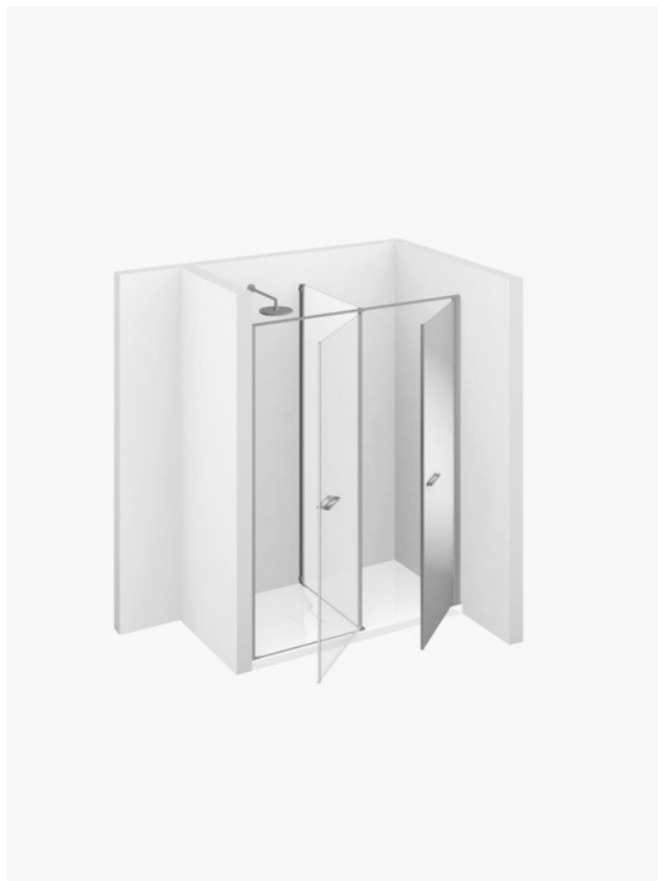

BOX DOCCIA CON VANO LAVATRICE TWIN

T10 / TWIN

PRESUPUESTO

DÓNDE COMPRAR

© Copyright 2025 Vismaravetro srl

Modello 160x80 - installato su piatto Gemini o direttamente a pavimento. Cabina doccia con spazio utile per installazioni in nicchia. Il vano tecnico può essere attrezzato con scaffali oppure ospitare elettrodomestici in piena conformità alle norme sull'utilizzo di apparecchi elettrici in bagno. In questa versione, la cabina doccia Twin è progettata per essere installata su un piatto della serie Gemini o direttamente a pavimento adeguatamente predisposto.

Twin è la prima ed unica collezione di box doccia che offre ulteriori opportunità per utilizzare al meglio l'ambiente bagno, in linea con le nuove esigenze di funzionalità e praticità legate allo spazio disponibile.

Accanto alla cabina doccia, un vero e proprio contenitore da utilizzare per riporre oggetti o collocare elettrodomestici.

Perfetto anche dal punto di vista della risposta estetica, grazie allo specchio a tutta altezza applicato sull'anta del secondo vano.

La versione chiamata "Twin Mini" presenta, a lato del box doccia, un pratico vano estraibile con 5 utili ripiani.

Diseño Idelfonso Colombo con Centro Progetti Vismara

DIMENSIONES

L: Min 155 - Max 165 cm

P: Min 70 - Max 90 cm