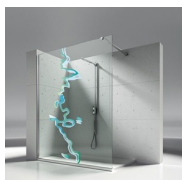

DECORADOS

DECORI NATURALI P13
RIVOLO D'ACQUA