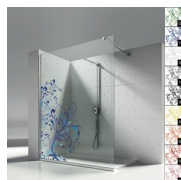

DECORI NATURALI P16
AZULEJOS