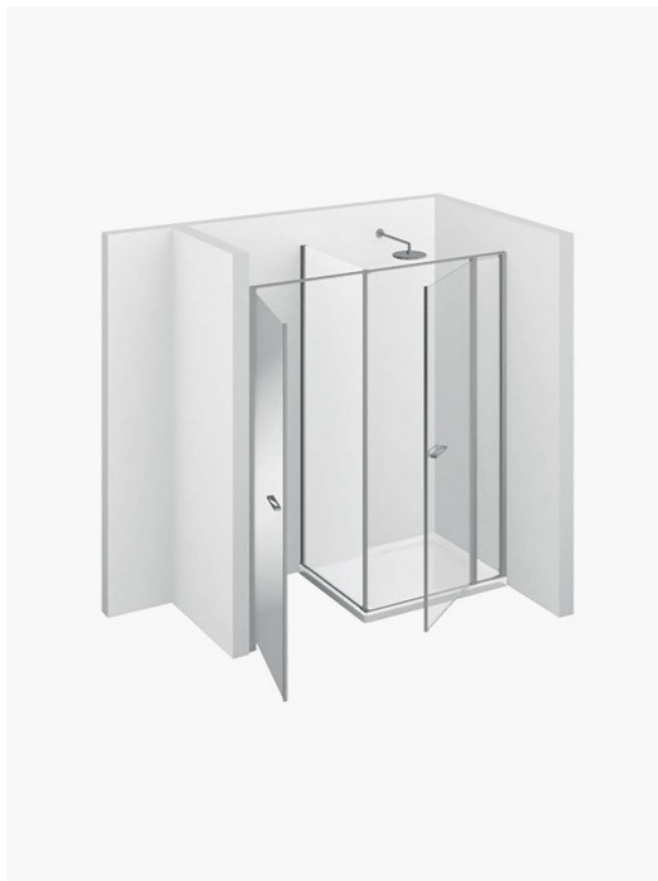

MAMPARA DE DUCHA CON COMPARTIMENTO GUARDA OBJETOS TWIN

W41 / TWIN

DÓNDE COMPRAR

© Copyright 2024 Vismaravetro srl

Modelo 180x80 con puertas convergentes – instalado sobre plato de ducha estándar ya existente flanqueado por un espacio técnico situado directamente al pavimento. Cabina de ducha con espacio útil para instalaciones frontales entre paredes. El espacio técnico puede ser equipado con estantes. Esta versión no se puede utilizar para alojar lavadoras, secadoras u otros aparatos eléctricos. El módulo ducha puede ser instalado sobre un plato de ducha tradicional ya existente, mientras el espacio útil está situado sobre el pavimento al lado del plato de ducha.

Twin es la primera y única colección de mamparas de ducha que ofrece oportunidades adicionales para aprovechar al máximo el entorno del baño, en línea con las nuevas necesidades de funcionalidad y practicidad relacionadas con el espacio disponible.

Junto a la cabina de ducha, un verdadero contenedor para guardar objetos o colocar electrodomésticos.

Perfecto también desde el punto de vista de la respuesta estética, gracias al espejo de altura completa aplicado a la puerta del segundo compartimento.

La versión denominada "Twin Mini" presenta, al lado de la cabina de ducha, un práctico compartimento extraíble con 5 útiles estantes

DIMENSIONES

L: Min 160 - Max 190 cm

P: Min 70 - Max 90 cm

H standard: 195 cm